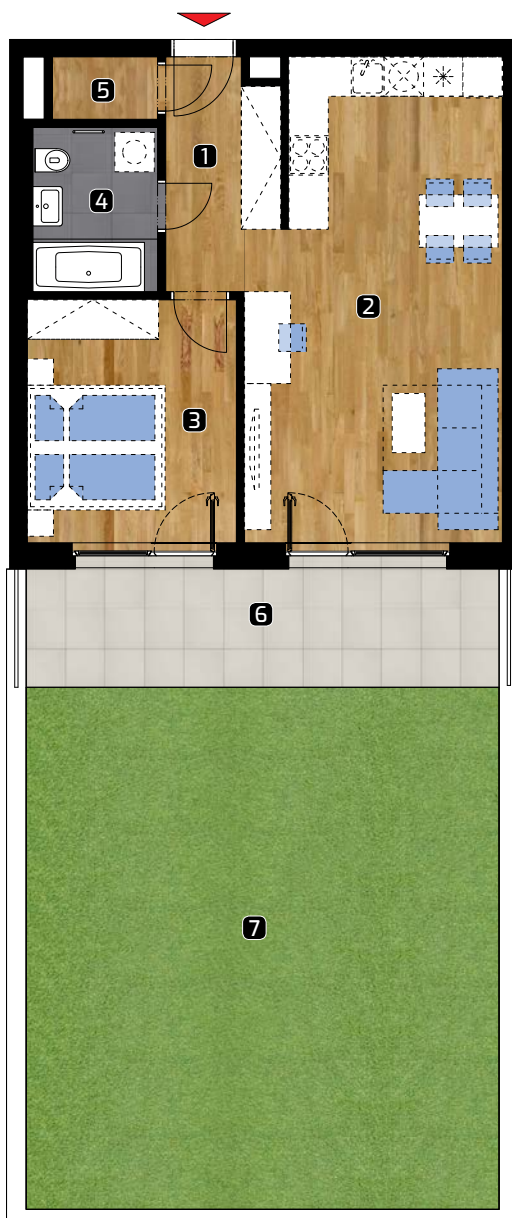

ALBELLI REZIDENCIA

Alvinczyho / Bellova
Košice

Výmera bytu:

1	zádverie	6,10 m ²
2	obývacia izba	27,40 m ²
3	spálňa	12,30 m ²
4	kúpeľňa	4,40 m ²
5	komora	1,50 m ²
Celkom		51,70m²
6	terasa	13,90 m ²
7	predzáhradka	57,25 m ²
Plocha spolu*		122,85m²

PLOCHA *

122,85 m²

PODLAŽIE

2. NP

Orientácia objektu v areáli

Pozícia bytu na podlaží Sekcia B / 2.NP