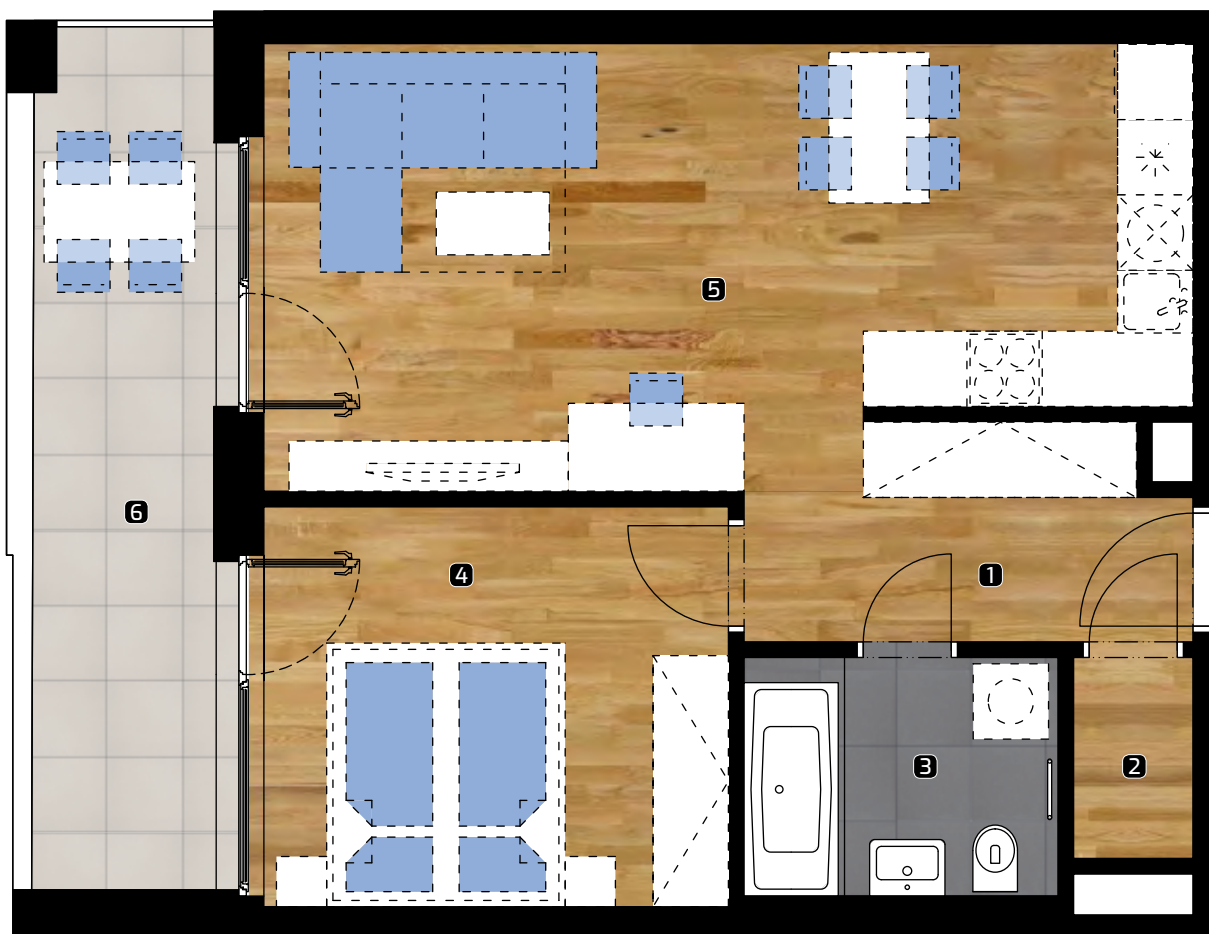

ALBELLI REZIDENCIA

Alvinczyho / Bellova
Košice

Výmera bytu:

1	zádverie	5,54 m ²
2	komora	1,57 m ²
3	kúpeľňa/WC	4,70 m ²
4	spálňa	12,31 m ²
5	obývacia izba	24,92 m ²

Celkom 49,04 m²

6 terasa 9,65 m²

Plocha spolu* 58,69 m²

PLOCHA*

58,69 m²

PODLAŽIE

2. NP

Orientácia objektu v areáli

Pozícia bytu na podlaží Sekcia 1 / 2.NP