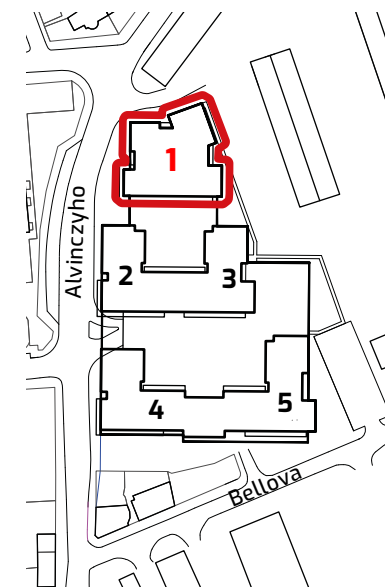

ALBELLI REZIDENCIA

Alvinczyho / Bellova
Košice

Výmera bytu:

1	zádverie	8,00 m ²
2	kúpeľňa	4,94 m ²
3	WC	1,97 m ²
4	spálňa	13,04 m ²
5	izba	11,77 m ²
6	obývacia izba	35,40 m ²
7	komora	1,96 m ²

Celkom 76,66 m²

8 balkón 23,68 m²

Plocha spolu* 100,34 m²

* Plocha bytu vrátane vonkajších plôch (balkónov, lodžii, terás)

© 18.3.2020

Všetky informácie v tomto dokumente majú iba všeobecnú informatívnu povahu a slúžia len na marketigové účely.

3+kk

PLOCHA* 100,34 m²

PODLAŽIE

12. NP

0 1 2 3 4 5m

Orientácia objektu v areáli

Pozícia bytu na podlaží Sekcia 1 / 12.NP