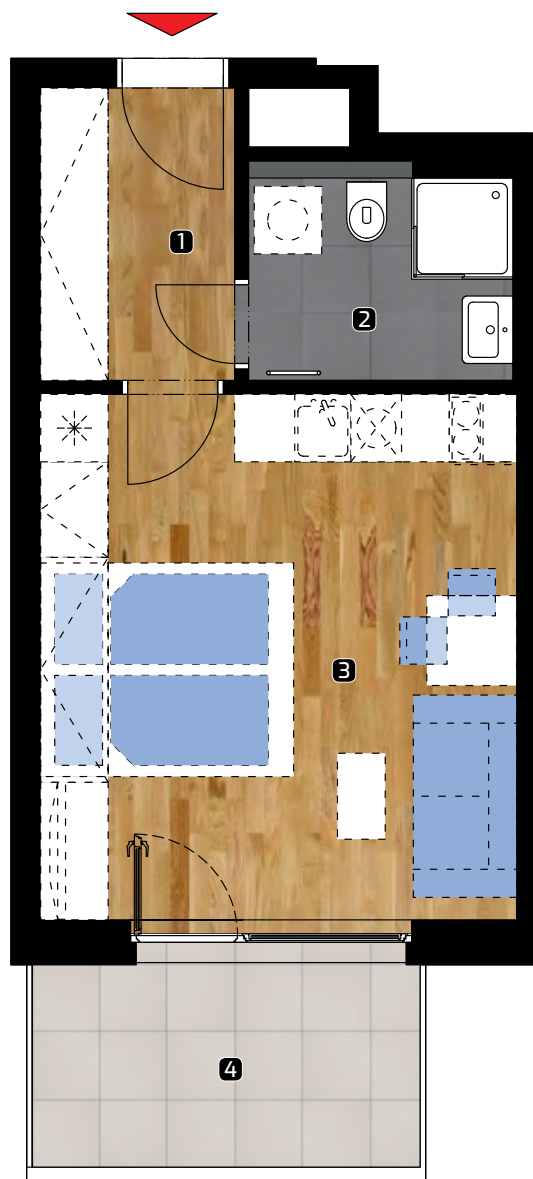

ALBELLI REZIDENCIA

Alvinczyho / Bellova
Košice

Výmera bytu:

| | | |
|---|---------------|----------------------|
| 1 | zádverie | 4,60 m ² |
| 2 | kúpeľňa | 4,35 m ² |
| 3 | obývacia izba | 20,10 m ² |

Celkom 29,05 m²

4 balkón 6,70 m²

Plocha spolu* 35,75 m²

* Plocha bytu vrátane vonkajších plôch
(balkónov, lodžii, terás)

© 26.6.2019

Všetky informácie v tomto dokumente
majú iba všeobecnú informatívnu povahu
a slúžia len na marketigové účely.

1+kk

PLOCHA *

35,75 m²

PODLAŽIE

5. NP

Orientácia objektu v areáli

Pozícia bytu na podlaží Sekcia C / 5.NP