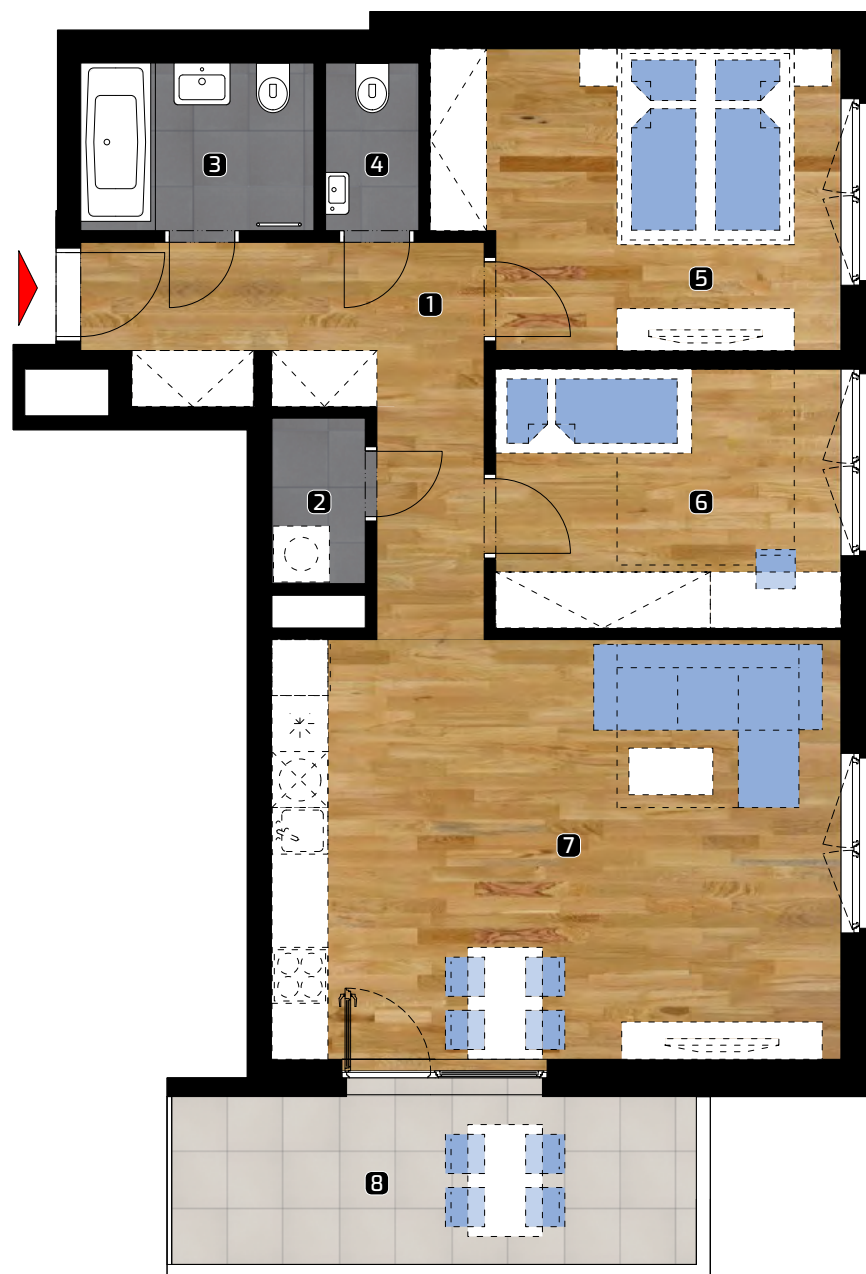

ALBELLI REZIDENCIA

Alvinczyho / Bellova
Košice

Výmera bytu:

1	zádverie	10,31 m ²
2	komora	1,93 m ²
3	kúpeľňa	4,37 m ²
4	WC	1,81 m ²
5	spálňa	13,43 m ²
6	izba	10,43 m ²
7	obývacia izba	27,74 m ²

Celkom 70,02 m²

8 balkón 10,77 m²

Plocha spolu* 80,79 m²

* Plocha bytu vrátane vonkajších plôch (balkónov, lodžii, terás)

© 27.1.2021

Všetky informácie v tomto dokumente majú iba všeobecnú informatívnu povahu a slúžia len na marketigové účely.

3+kk

PLOCHA*

80,79 m²

PODLAŽIE

11. NP

Orientácia objektu v areáli

Pozícia bytu na podlaží Sekcia 1 / 11. NP