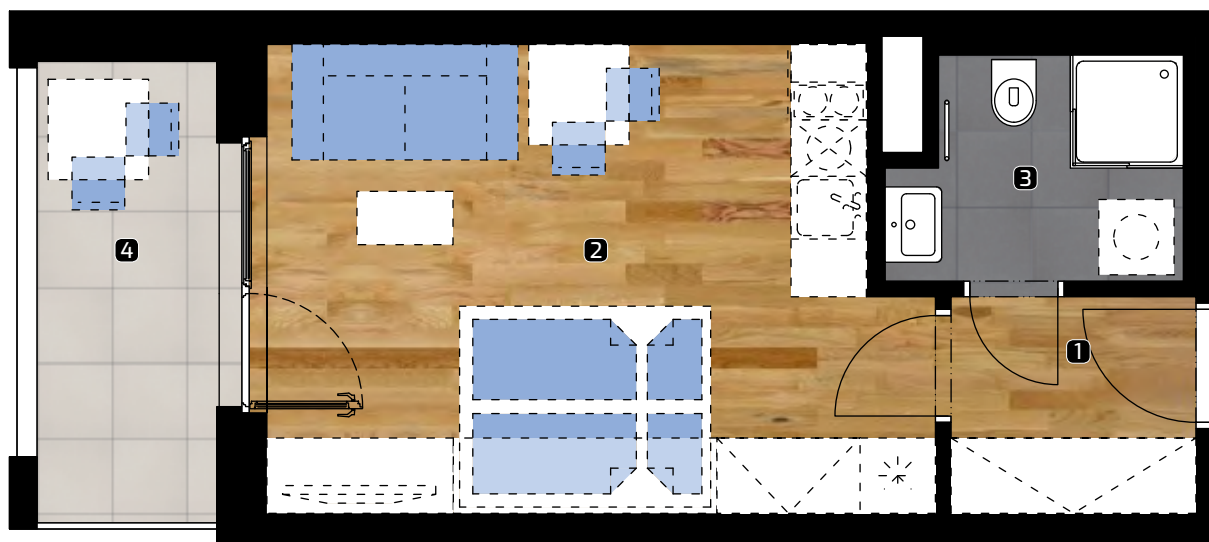

PLOCHA\*

32,05 m<sup>2</sup>

PODLAŽIE

7. NP