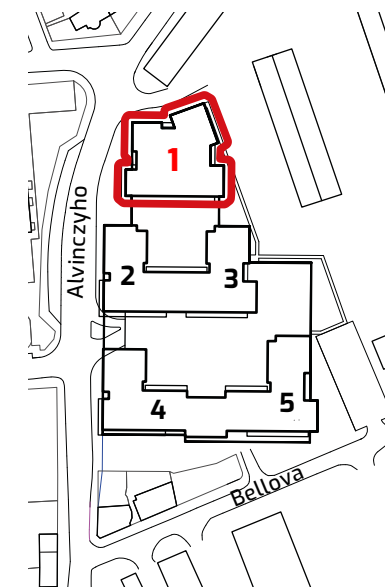

PLOCHA\*

32,05 m<sup>2</sup>

PODLAŽIE

7. NP

## Orientácia objektu v areáli