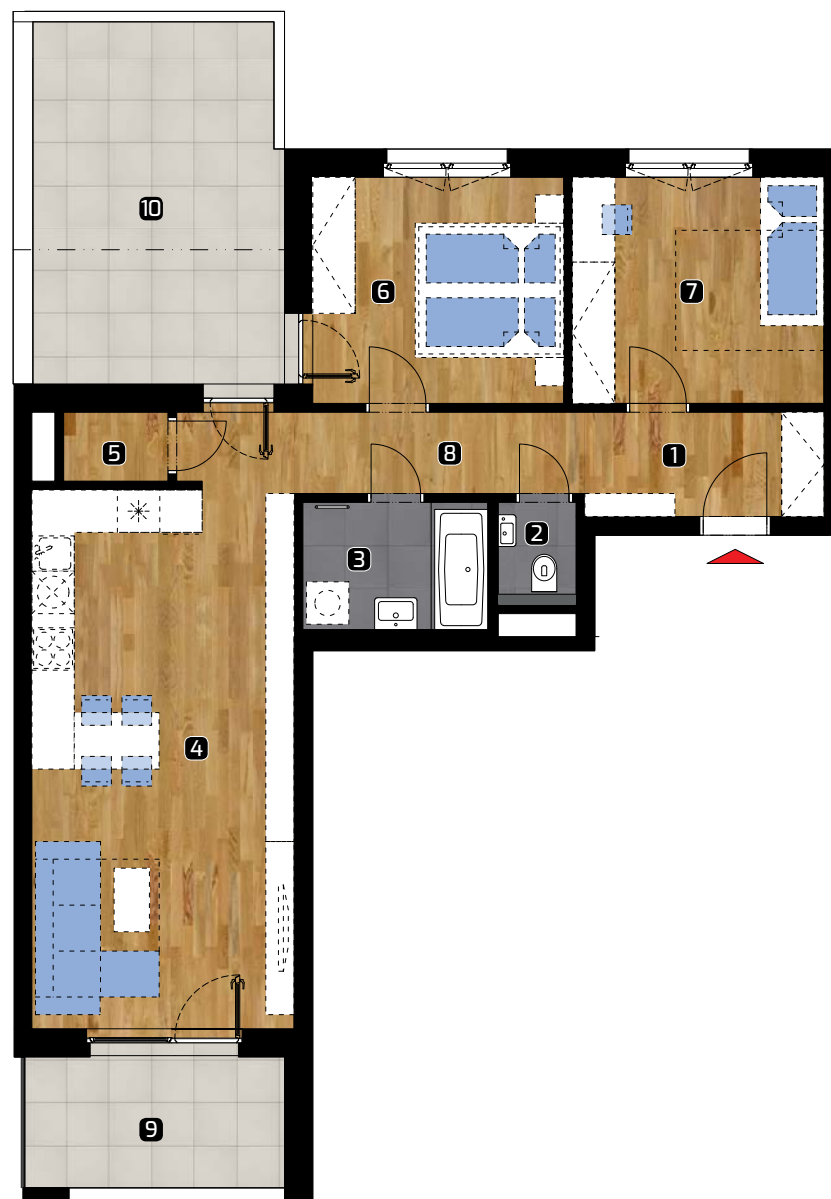

ALBELLI REZIDENCIA

Alvinczyho / Bellova
Košice

Výmera bytu:

1	zádverie	5,10 m ²
2	WC	1,50 m ²
3	kúpeľňa	4,80 m ²
4	obývacia izba	30,45 m ²
5	komora	1,55 m ²
6	spálňa	11,50 m ²
7	izba	11,40 m ²
8	chodba	4,85 m ²
Celkom	71,15 m²	
9	lodžia	7,25 m ²
10	terasa	18,35 m ²

Plocha spolu* 96,75m²

* Plocha bytu vrátane vonkajších plôch (balkónov, lodžii, terás)

© 26.6.2019

Všetky informácie v tomto dokumente majú iba všeobecnú informatívnu povahu a slúžia len na marketigové účely.

3+kk

PLOCHA*

96,75 m²

PODLAŽIE

5. NP

0 1 2 3 4 5m

Orientácia objektu v areáli

Pozícia bytu na podlaží Sekcia C / 5.NP