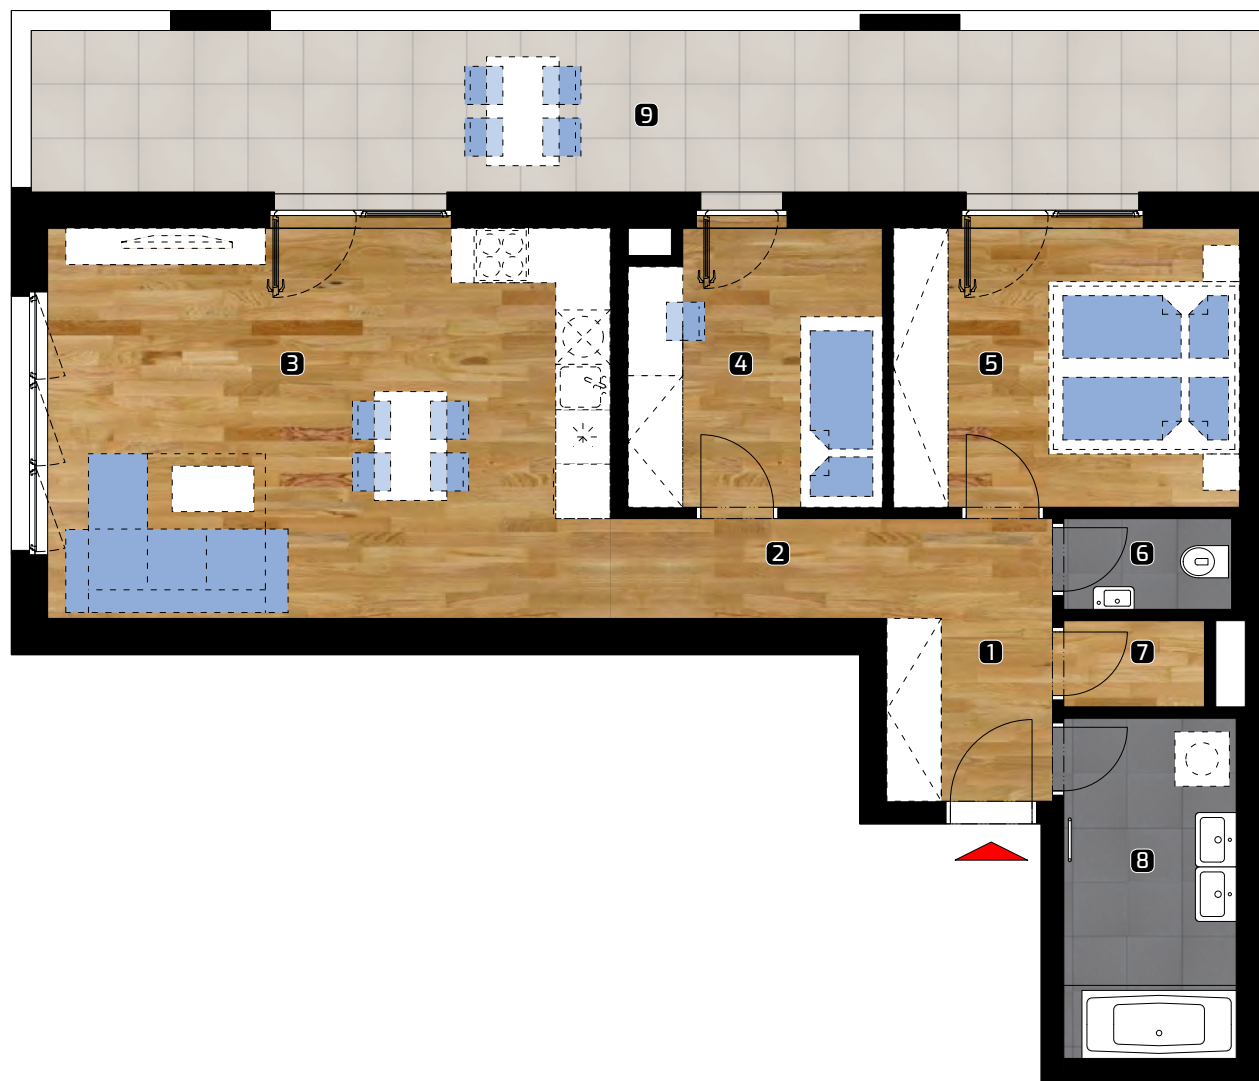

ALBELLI REZIDENCIA

Alvinczyho / Bellova
Košice

Výmera bytu:

1	zádverie	3,90 m²
2	chodba	5,63 m²
3	obývacia izba	26,92 m²
4	izba	8,63 m²
5	spálňa	12,07 m²
6	WC	1,76 m²
7	komora	1,46 m²
8	kúpeľňa	6,80 m²

Celkom 67,17 m²

9 balkón 25,08 m²

Plocha spolu* 92,25 m²

* Plocha bytu vrátane vonkajších plôch (balkónov, lodžii, terás)

© 18.3.2020

Všetky informácie v tomto dokumente majú iba všeobecnú informatívnu povahu a slúžia len na marketigové účely.

CTR Alvinczy s.r.o.

Štúrova 27, 040 01 Košice

✉ info@albelli.sk

☎ +421 905 252 252

www.albelli.sk

BYT

1712

DISPOZÍCIA

3+kk

PLOCHA*

92,25 m²

PODLAŽIE

7. NP