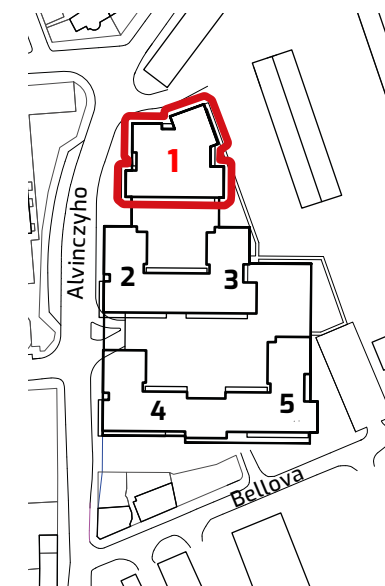

3+kk

PLOCHA\*

92,25 m<sup>2</sup>

PODLAŽIE

7. NP

## Orientácia objektu v areáli