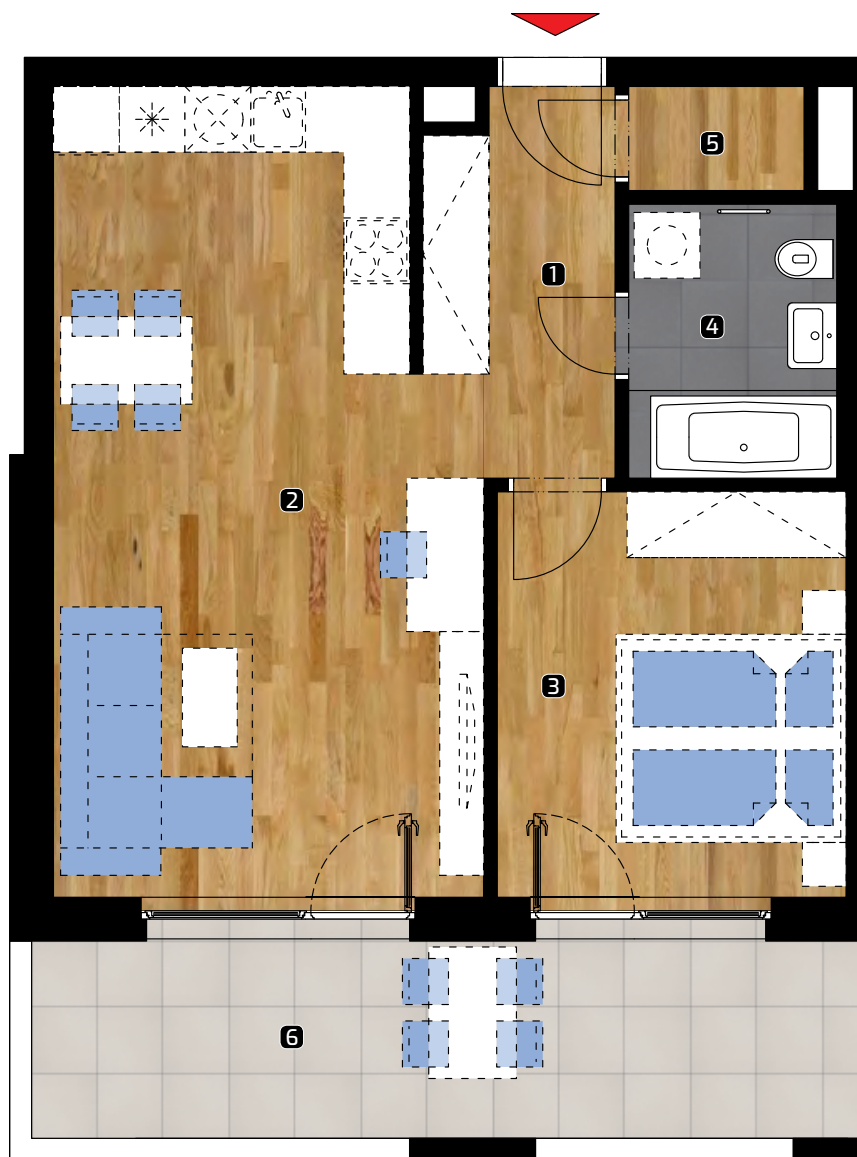

ALBELLI REZIDENCIA

Alvinczyho / Bellova
Košice

Výmera bytu:

1	zádverie	5,54 m ²
2	obývacia izba	27,66 m ²
3	spálňa	12,47 m ²
4	kúpeľňa	4,70 m ²
5	komora	1,57 m ²

Celkom 51,94 m²

6 balkón 14,40 m²

Plocha spolu* 66,34 m²

PLOCHA*

66,34 m²

PODLAŽIE

3. NP

0 1 2 3 4 5 m

Orientácia objektu v areáli

Pozícia bytu na podlaží Sekcia 5 / 3. NP