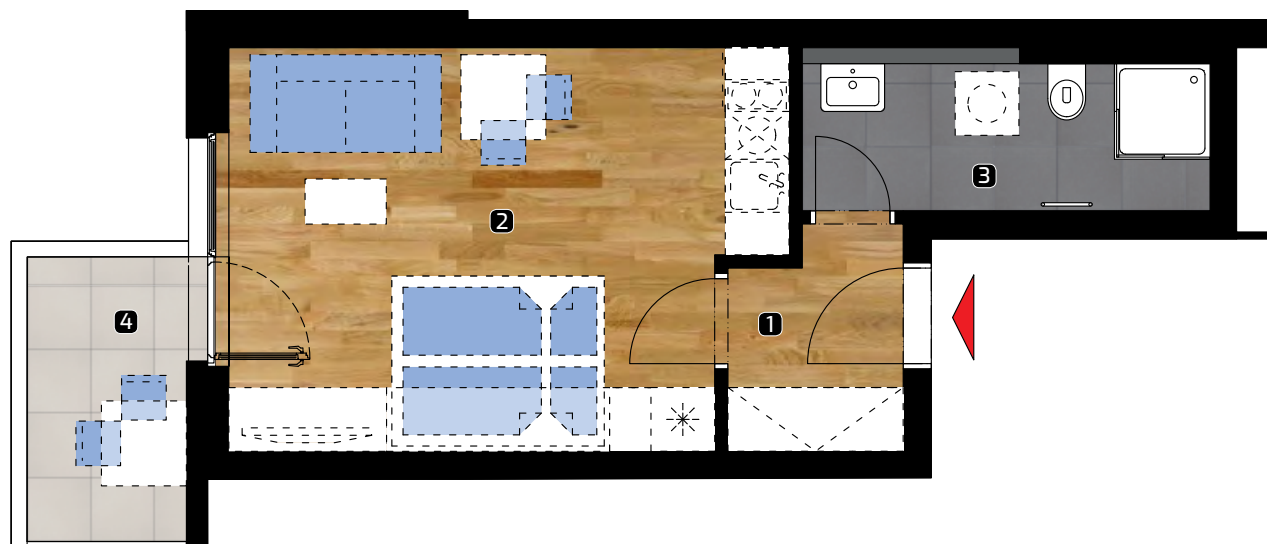

ALBELLI REZIDENCIA

Alvinczyho / Bellova
Košice

Výmera bytu:

1	zádverie	3,44 m ²
2	obývacia izba	19,10 m ²
3	kúpeľňa	5,01 m ²

Celkom 27,55 m²

4 balkón 4,33 m²

Plocha spolu* 31,88 m²

* Plocha bytu vrátane vonkajších plôch (balkónov, lodží, terás)

BYT

4405

DISPOZÍCIA

1+kk

PLOCHA*

31,88 m²

PODLAŽIE

4. NP

0 1 2 3 4 5 m

Orientácia objektu v areáli

Pozícia bytu na podlaží Sekcia 4 / 4. NP