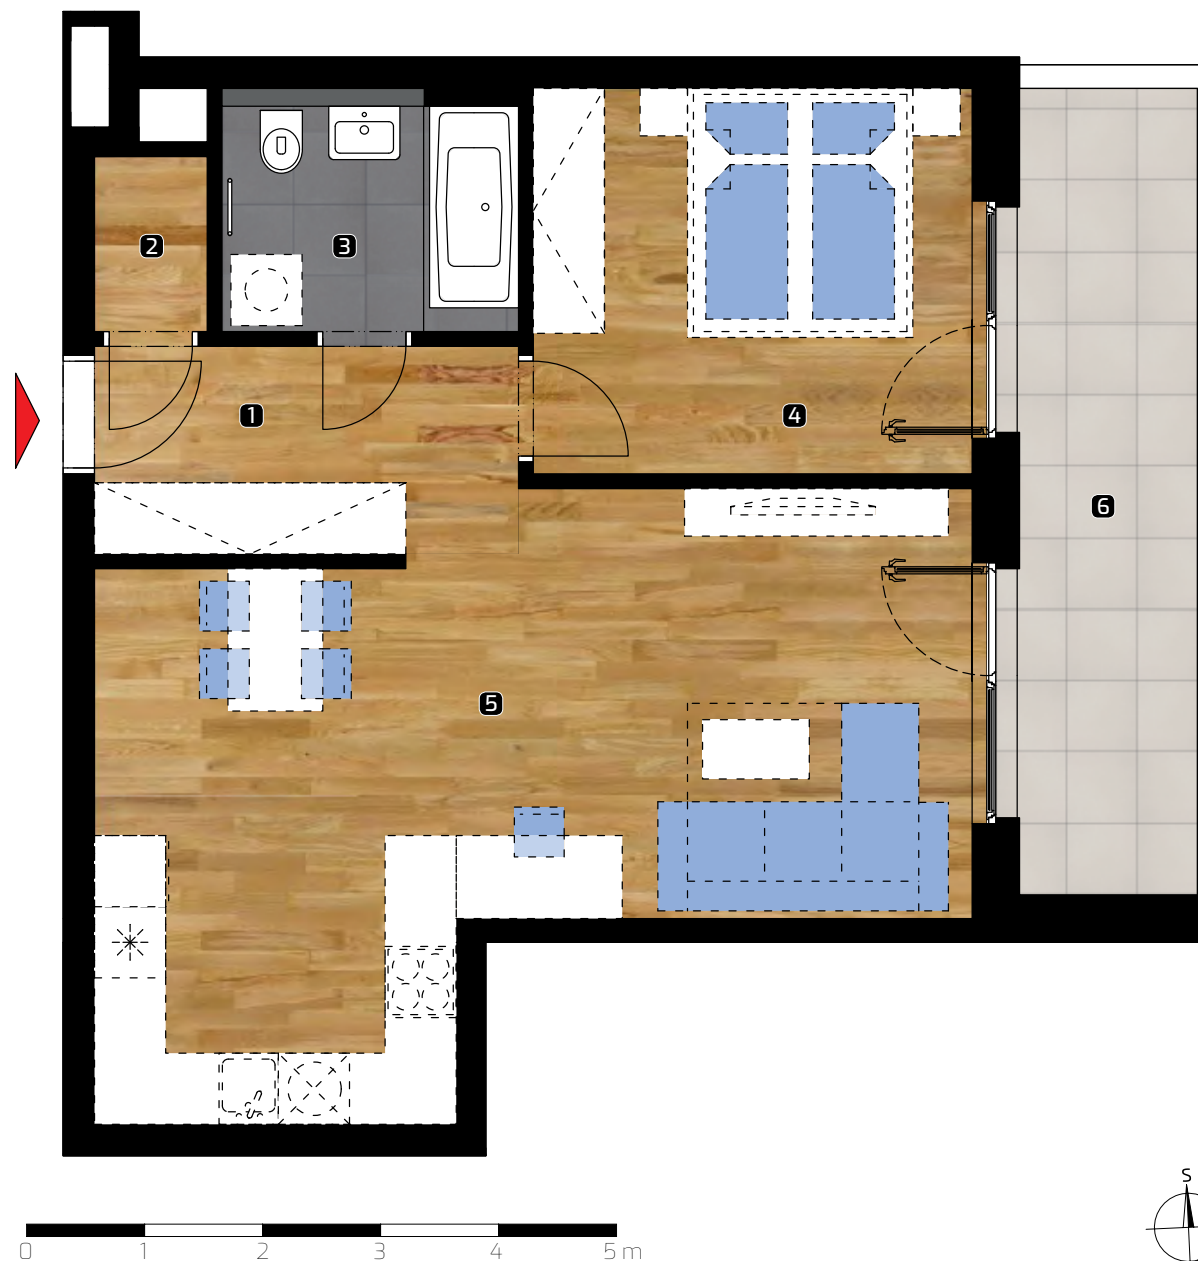

ALBELLI REZIDENCIA

Alvinczyho / Bellova
Košice

Výmera bytu:

1	zádverie	6,40 m ²
2	komora	1,45 m ²
3	kúpeľňa	4,85 m ²
4	spálňa	12,30 m ²
5	obývacia izba	30,10 m ²

Celkom 55,10 m²

6 lodžia 11,00 m²

Plocha spolu* 66,10 m²

PLOCHA*

66,10 m²

PODLAŽIE

5. NP

Orientácia objektu v areáli

Pozícia bytu na podlaží Sekcia C / 5.NP