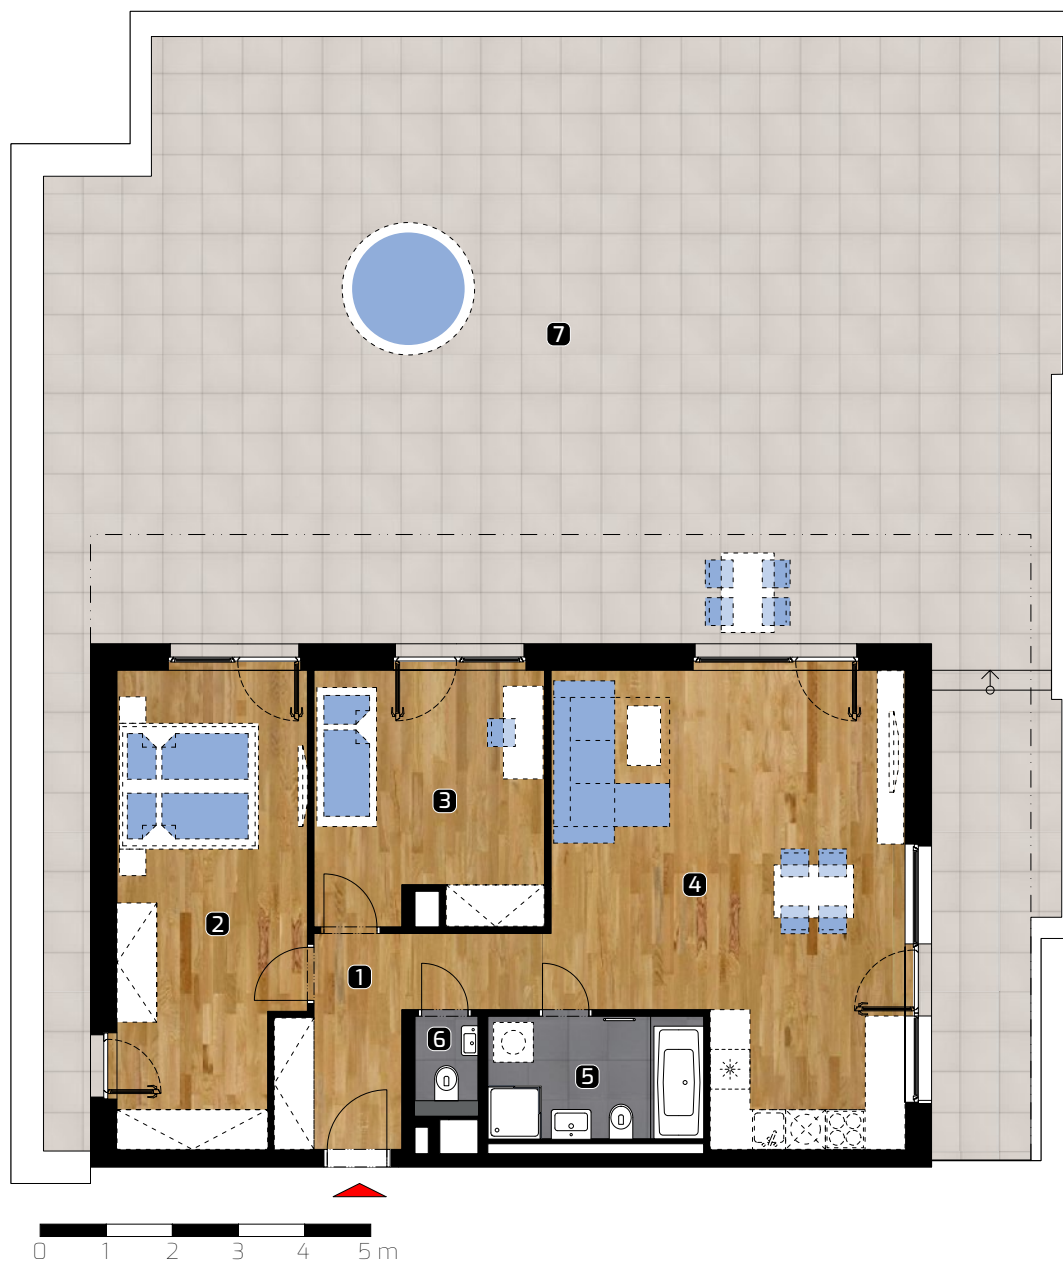

ALBELLI REZIDENCIA

Alvinczyho / Bellova
Košice

Výmera bytu:

1	zádverie	8,56 m²
2	spálňa	20,03 m²
3	izba	12,95 m²
4	obývacia izba	34,11 m²
5	kúpeľňa	5,99 m²
6	WC	1,48 m²
Celkom		83,12 m²

7 terasa 160,20 m²

Plocha spolu* 243,32 m²

* Plocha bytu vrátane vonkajších plôch
(balkónov, lodží, terás)

© 10.10.2021

Všetky informácie v tomto dokumente
majú iba všeobecnú informatívnu povahu
a slúžia len na marketigové účely.

CTR Alvinczy s.r.o.

Štúrova 27, 040 01 Košice

✉ info@albelli.sk

☎ +421 905 252 252

www.albelli.sk

BYT

5801

DISPOZÍCIA

3+kk

PLOCHA* **243,32 m²**

PODLAŽIE

8. NP