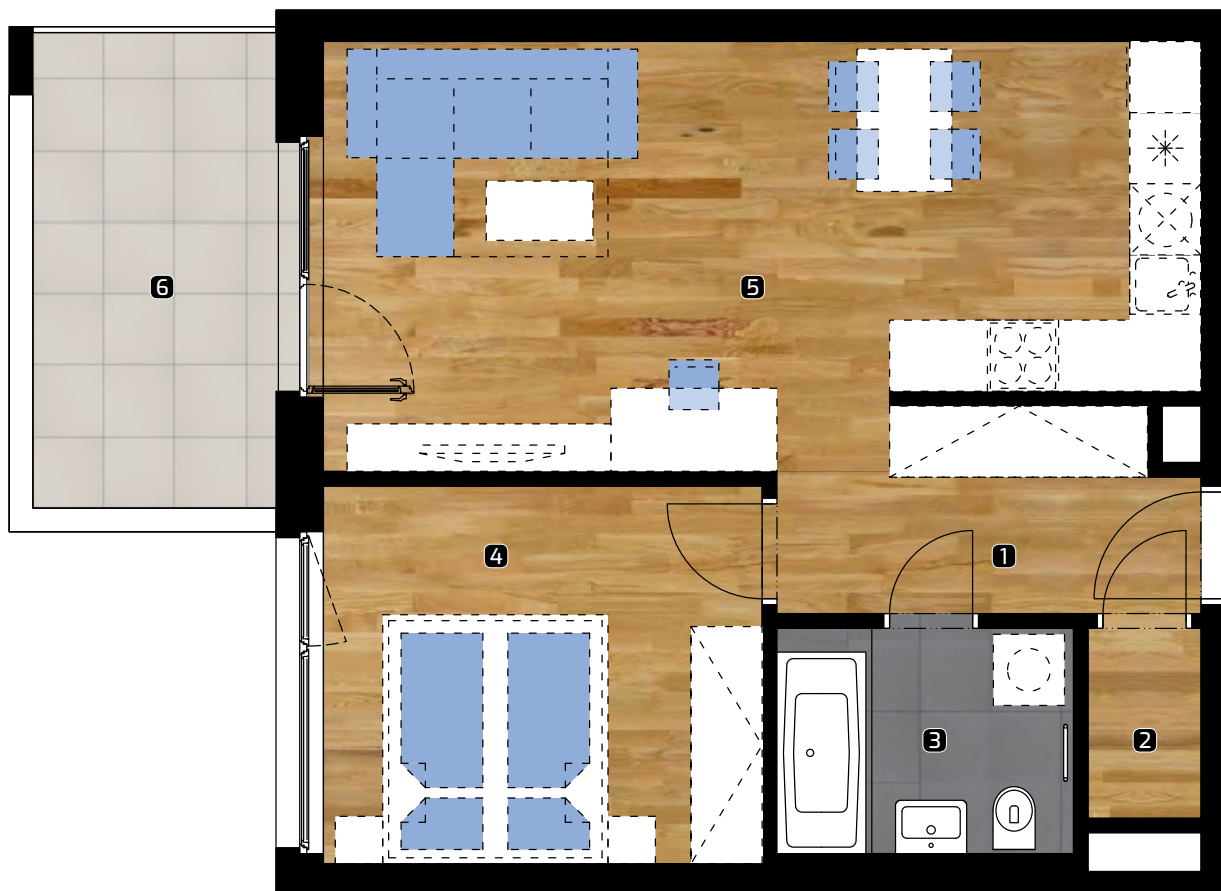

ALBELLI REZIDENCIA

Alvinczyho / Bellova
Košice

Výmera bytu:

1	zádverie	5,60 m²
2	komora	1,60 m²
3	kúpeľňa	4,85 m²
4	spálňa	11,80 m²
5	obývacia izba	25,30 m²

Celkom 49,15 m²

6 balkón 8,65 m²

Plocha spolu* 57,80 m²

* Plocha bytu vrátane vonkajších plôch
(balkónov, lodžii, terás)

© 26.6.2019

Všetky informácie v tomto dokumente
majú iba všeobecnú informatívnu povahu
a slúžia len na marketigové účely.

CTR Alvinczy s.r.o.

Štúrova 27, 040 01 Košice

✉ info@albelli.sk

☎ +421 905 252 252

www.albelli.sk

BYT

B-704

DISPOZÍCIA

2+kk

PLOCHA*

57,80 m²

PODLAŽIE

7. NP

0 1 2 3 4 5 m