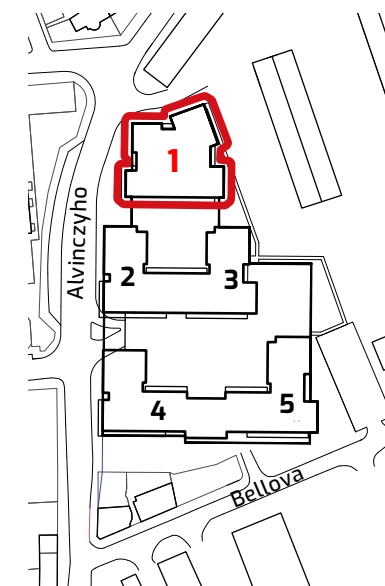

ALBELLI REZIDENCIA

Alvinczyho / Bellova
Košice

Výmera bytu:

| | | |
|----|---------------|----------------------|
| 1 | zádverie | 9,19 m ² |
| 2 | chodba | 5,34 m ² |
| 3 | spálňa | 20,48 m ² |
| 4 | kúpeľňa/WC | 3,74 m ² |
| 5 | obývacia izba | 30,52 m ² |
| 6 | izba | 8,63 m ² |
| 7 | spálňa | 12,07 m ² |
| 8 | WC | 1,80 m ² |
| 9 | komora | 1,50 m ² |
| 10 | kúpeľňa | 6,94 m ² |

Celkom 100,21m²

| | | |
|----|--------|----------------------|
| 11 | balkón | 25,27 m ² |
| 12 | lodžia | 5,68 m ² |

Plocha spolu* 131,16m²

* Plocha bytu vrátane vonkajších plôch (balkónov, lodží, terás) © 1.2.2022

BYT

11110

DISPOZÍCIA

4+kk

PLOCHA*

131,16 m²

PODLAŽIE

11. NP

0 1 2 3 4 5m

Orientácia objektu
v areáli

Pozícia bytu na podlaží
Sekcia 1 / 11.NP