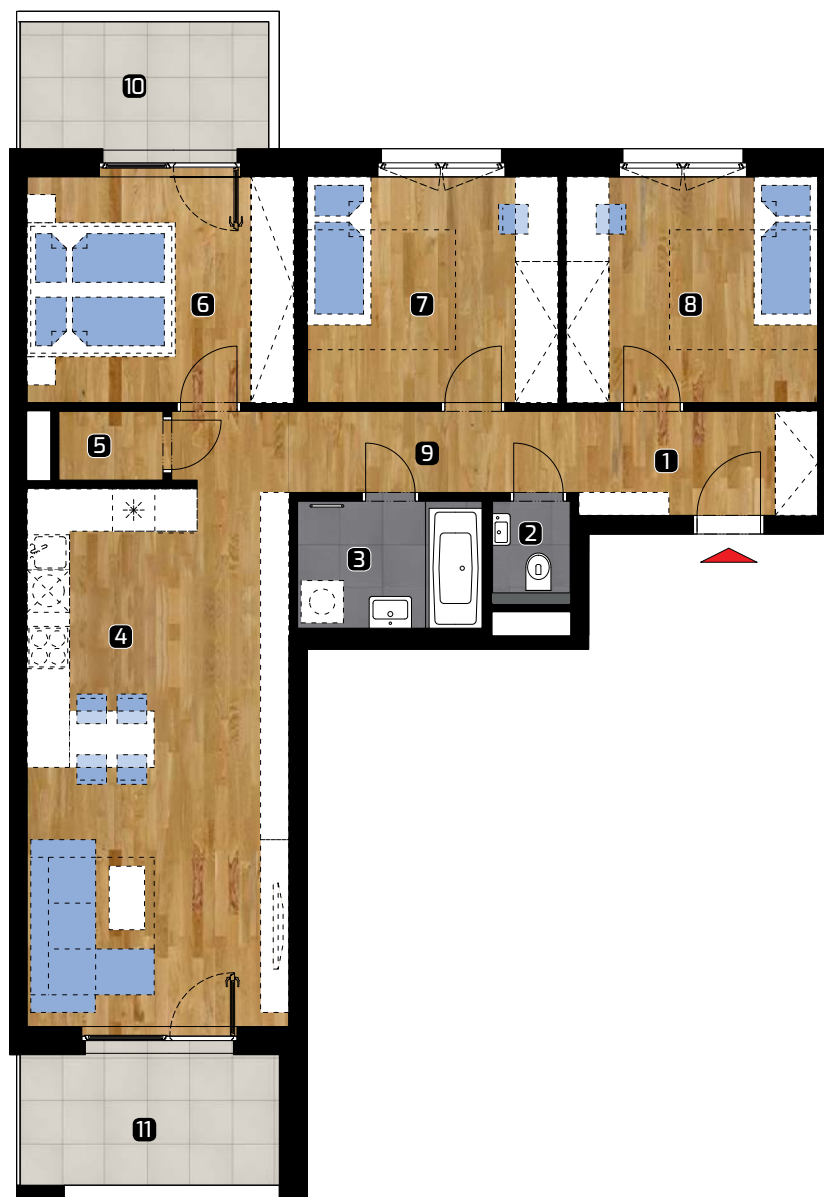

## Výmera bytu:

1	zádverie	5,10 m <sup>2</sup>
2	WC	1,50 m <sup>2</sup>
3	kúpeľňa	4,80 m <sup>2</sup>
4	obývacia izba	30,45 m <sup>2</sup>
5	komora	1,55 m <sup>2</sup>
6	spálňa	12,35 m <sup>2</sup>
7	izba	11,35 m <sup>2</sup>
8	izba	11,40 m <sup>2</sup>
9	chodba	4,85 m <sup>2</sup>
<b>Celkom</b>		<b>83,35 m<sup>2</sup></b>
10	balkón	6,75 m <sup>2</sup>
11	lodžia	7,25 m <sup>2</sup>
<b>Plocha spolu*</b>		<b>97,35 m<sup>2</sup></b>

PLOCHA\*

**97,35 m<sup>2</sup>**

PODLAŽIE

**3. NP**

0 1 2 3 4 5m