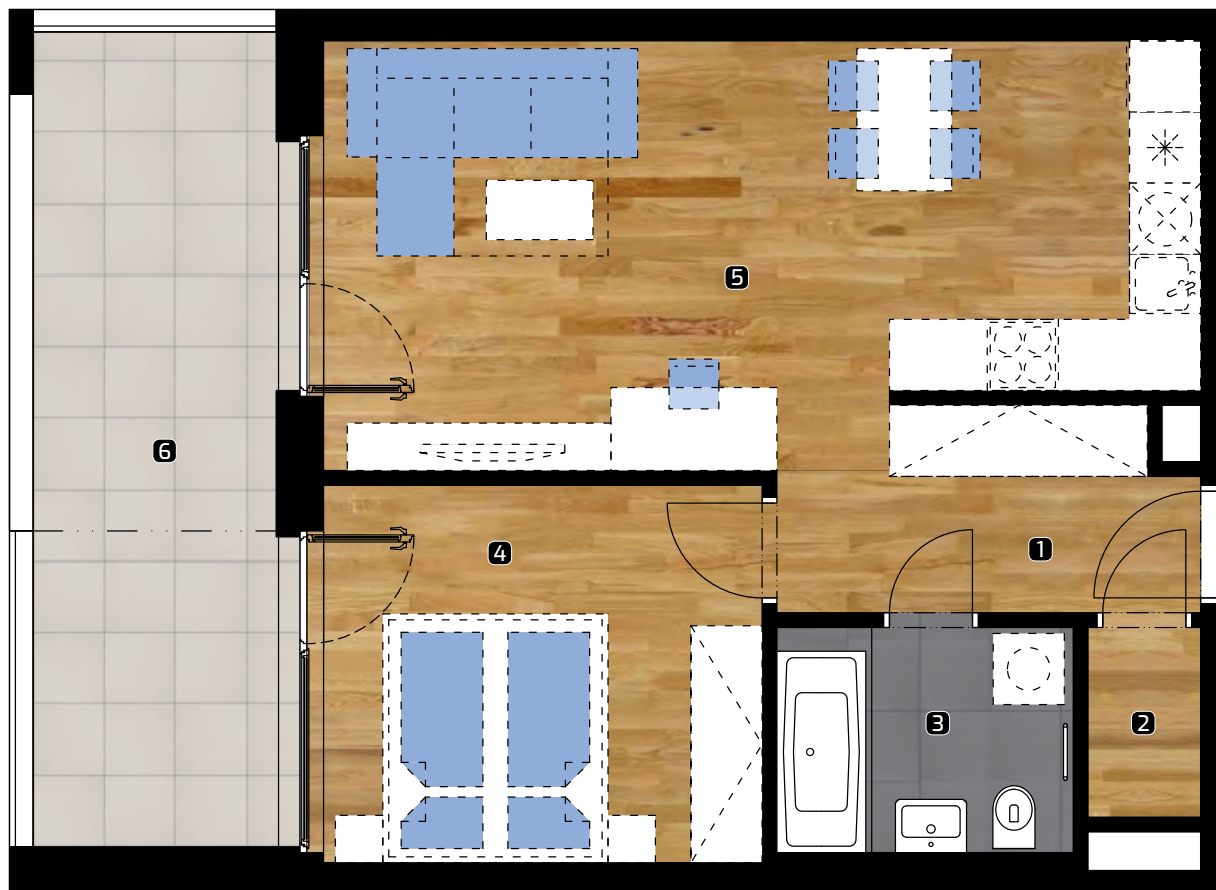

ALBELLI REZIDENCIA

Alvinczyho / Bellova
Košice

Výmera bytu:

1	zádverie	5,60 m ²
2	komora	1,60 m ²
3	kúpeľňa	4,85 m ²
4	spálňa	11,80 m ²
5	obývacia izba	25,30 m ²

Celkom 49,15 m²

6 balkón 15,05 m²

Plocha spolu* 64,20 m²

PLOCHA*

64,20 m²

PODLAŽIE

2. NP

Orientácia objektu v areáli

Pozícia bytu na podlaží Sekcia B / 2.NP