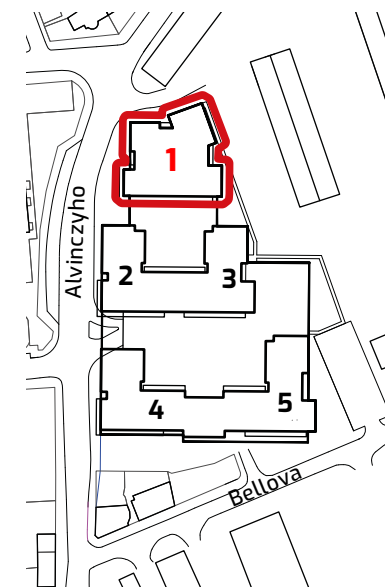

## Výmera bytu:

1	zádverie	3,60 m <sup>2</sup>
2	WC	1,44 m <sup>2</sup>
3	kúpeľňa	4,12 m <sup>2</sup>
4	obývacia izba	23,84 m <sup>2</sup>
5	izba	8,81 m <sup>2</sup>
6	spálňa	11,08 m <sup>2</sup>
7	chodba	6,51 m <sup>2</sup>

3+kk

PLOCHA\*

90,48 m<sup>2</sup>

PODLAŽIE

3. NP

0 1 2 3 4 5m

## Orientácia objektu v areáli