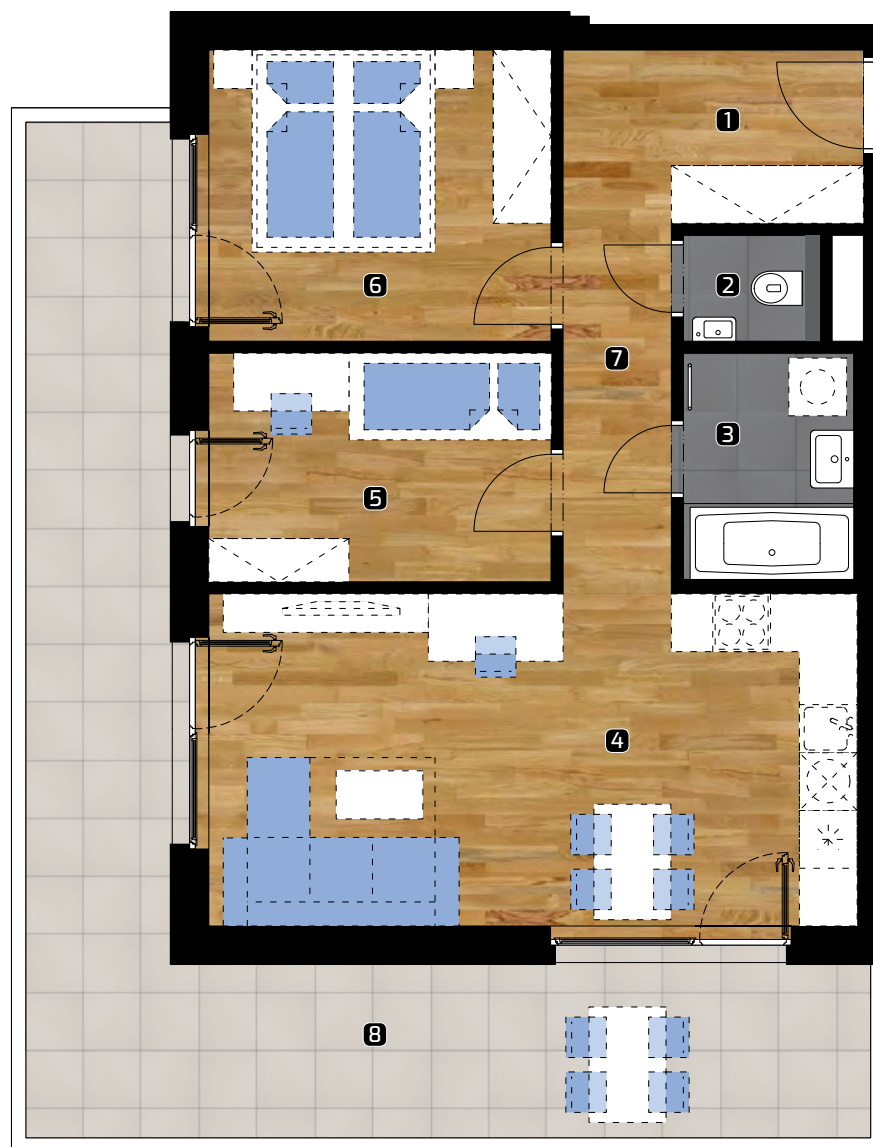

ALBELLI REZIDENCIA

Alvinczyho / Bellova
Košice

Výmera bytu:

1	zádverie	3,60 m²
2	WC	1,44 m²
3	kúpeľňa	4,12 m²
4	obývacia izba	23,84 m²
5	izba	8,81 m²
6	spálňa	11,08 m²
7	chodba	6,51 m²

Celkom 59,40 m²

8 balkón 31,08 m²

Plocha spolu* 90,48 m²

* Plocha bytu vrátane vonkajších plôch
(balkónov, lodžii, terás)

© 18.3.2020

Všetky informácie v tomto dokumente
majú iba všeobecnú informatívnu povahu
a slúžia len na marketigové účely.

CTR Alvinczy s.r.o.

Štúrova 27, 040 01 Košice

✉ info@albelli.sk

☎ +421 905 252 252

www.albelli.sk

BYT

1309

DISPOZÍCIA

3+kk

PLOCHA*

90,48 m²

PODLAŽIE

3. NP