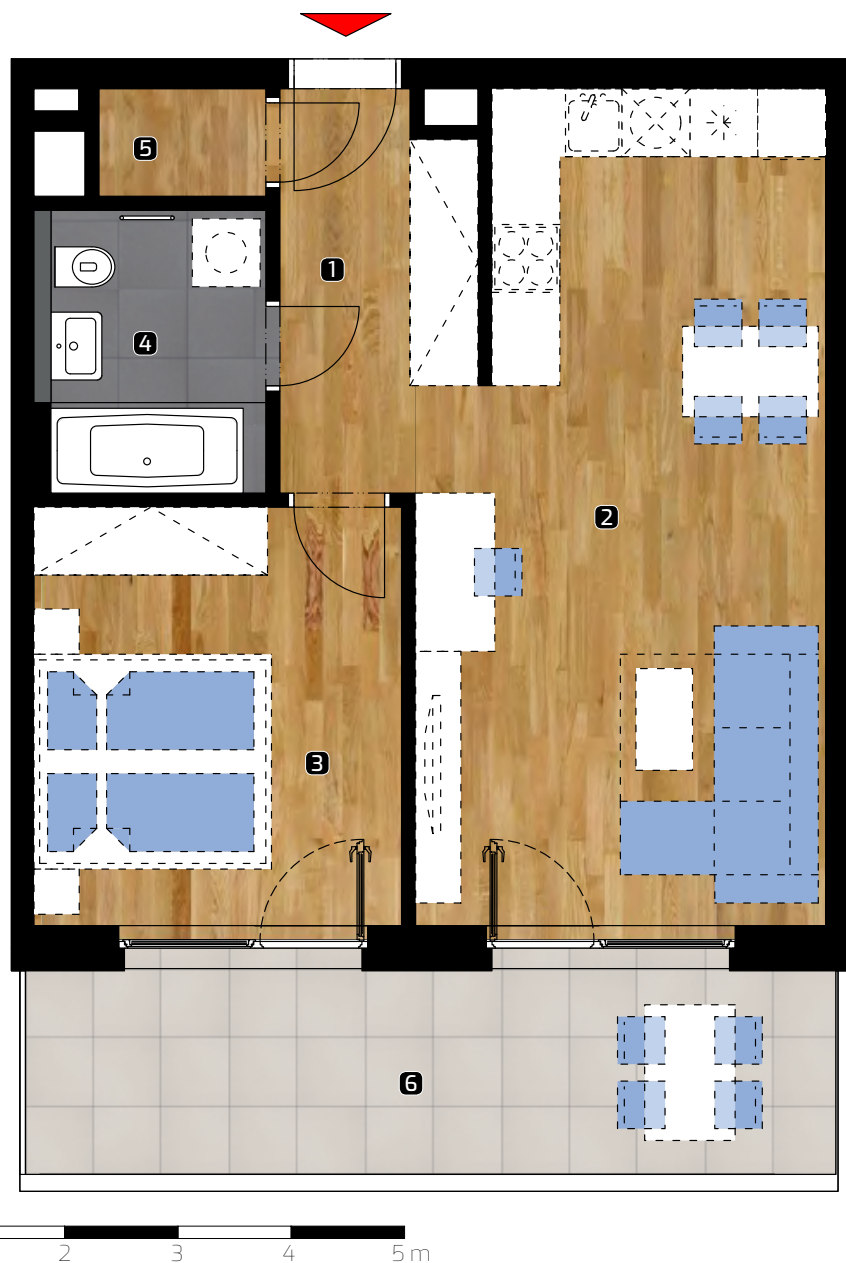

## Výmera bytu:

|   |               |                      |
|---|---------------|----------------------|
| 1 | zádverie      | 5,54 m <sup>2</sup>  |
| 2 | obývacia izba | 25,40 m <sup>2</sup> |
| 3 | spálňa        | 12,47 m <sup>2</sup> |
| 4 | kúpeľňa/WC    | 4,70 m <sup>2</sup>  |
| 5 | komora        | 1,45 m <sup>2</sup>  |

DISPOZÍCIA

2+kk

PLOCHA\*

63,56 m<sup>2</sup>

PODLAŽIE

6. NP

## Orientácia objektu v areáli