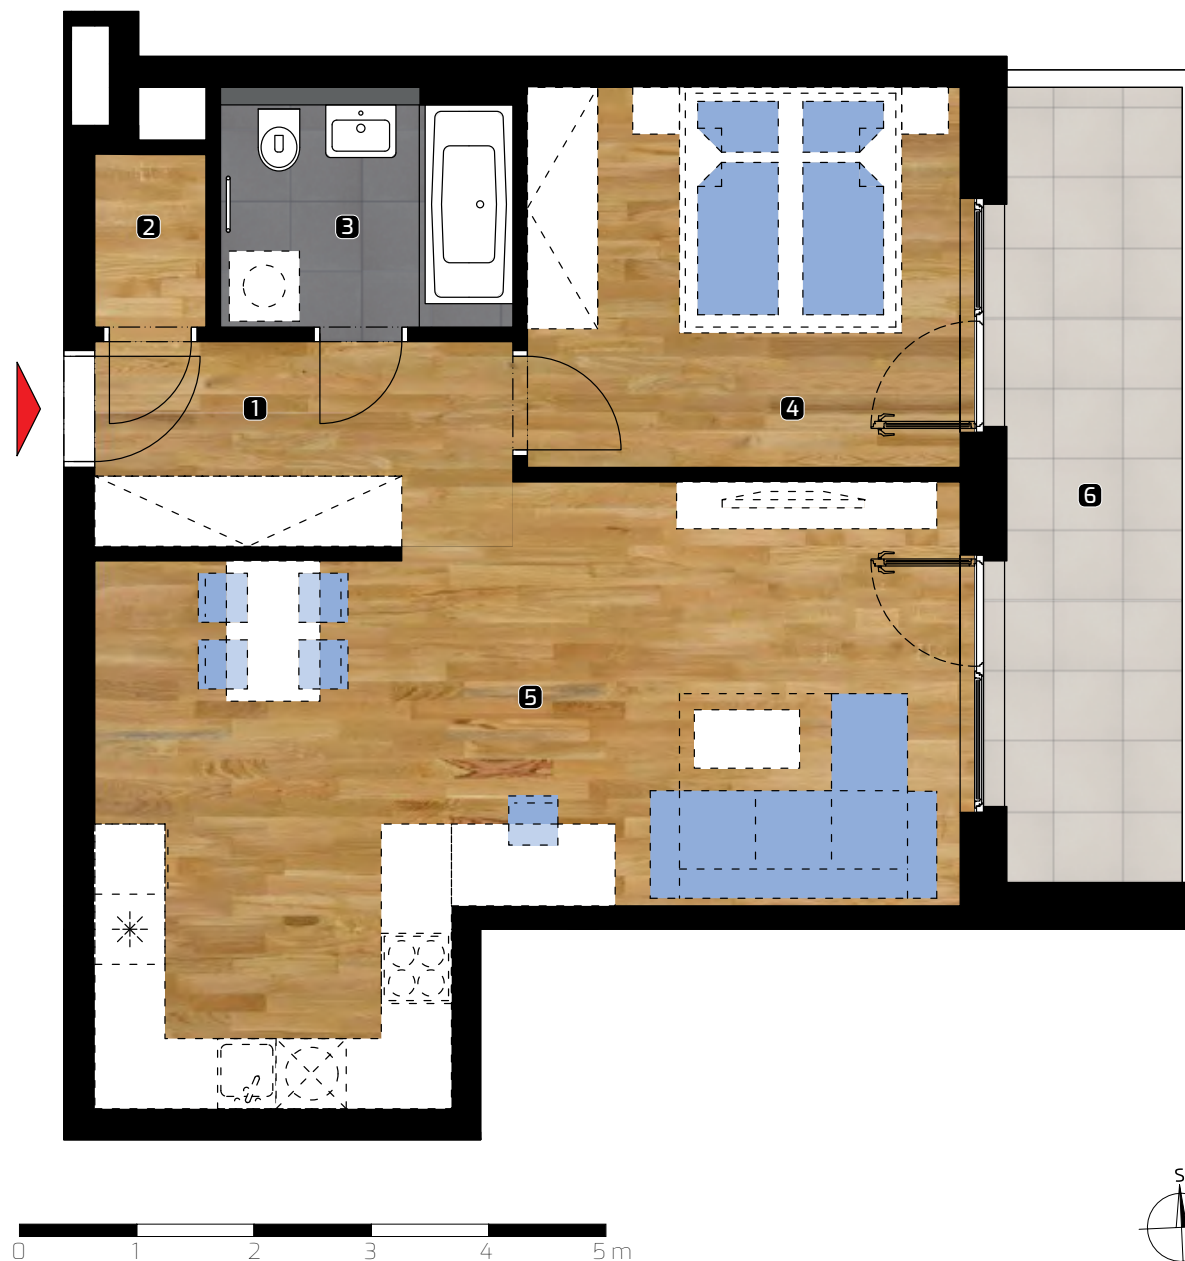

ALBELLI REZIDENCIA

Alvinczyho / Bellova
Košice

Výmera bytu:

1	zádverie	6,40 m ²
2	komora	1,45 m ²
3	kúpeľňa	4,85 m ²
4	spálňa	12,30 m ²
5	obývacia izba	30,10 m ²

Celkom 55,10 m²

6 lodžia 11,00 m²

Plocha spolu* 66,10 m²

PLOCHA*

66,10 m²

PODLAŽIE

6. NP

Orientácia objektu v areáli

Pozícia bytu na podlaží Sekcia C / 6.NP