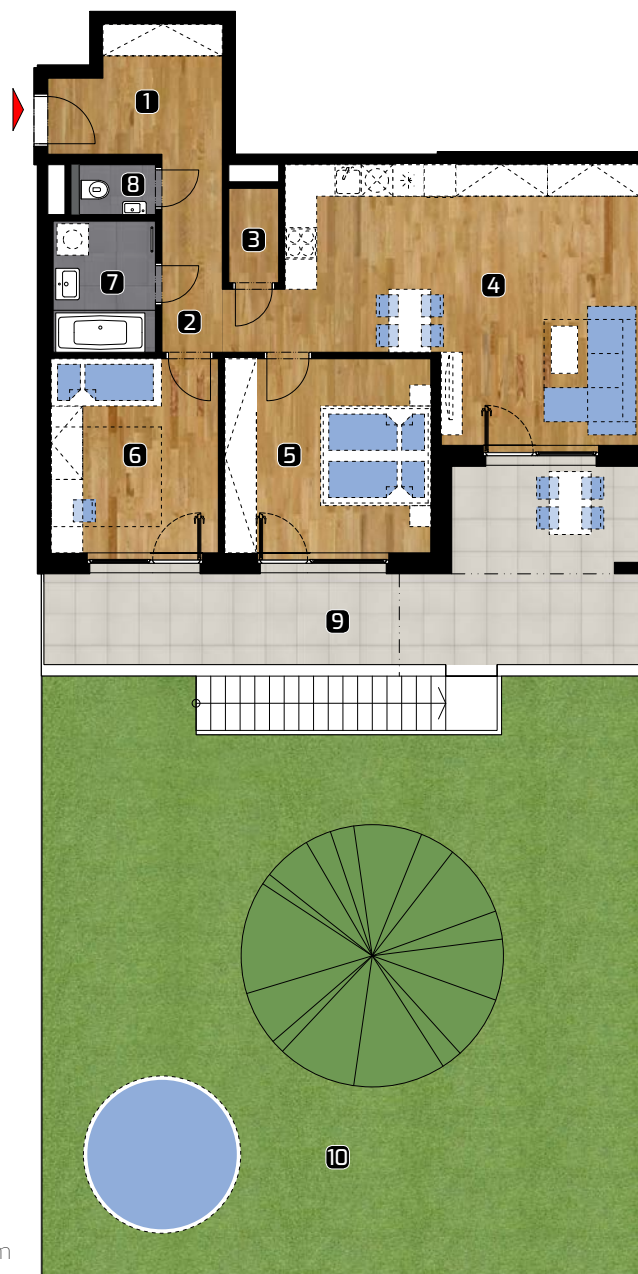

ALBELLI REZIDENCIA

Alvinczyho / Bellova
Košice

Výmera bytu:

1	zádverie	7,15 m ²
2	chodba	5,90 m ²
3	komora	1,89 m ²
4	obývacia izba	31,16 m ²
5	spálňa	15,03 m ²
6	izba	12,14 m ²
7	kúpeľňa	4,83 m ²
8	WC	1,61 m ²

Celkom 79,71m²

9 terasa 28,60 m²

10 predzáhradka 139,93 m²

Plocha spolu* 248,24 m²

* Plocha bytu vrátane vonkajších plôch (balkónov, lodžii, terás)

© 20.4.2021

Všetky informácie v tomto dokumente majú iba všeobecnú informatívnu povahu a slúžia len na marketigové účely.

3+kk

PLOCHA* 248,24 m²

PODLAŽIE

2. NP

0 1 2 3 4 5 m

Orientácia objektu v areáli

Pozícia bytu na podlaží Sekcia 4 / 2. NP