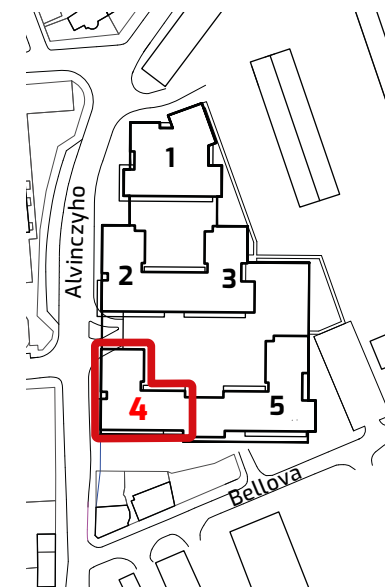

ALBELLI REZIDENCIA

Alvinczyho / Bellova
Košice

Výmera bytu:

1	zádverie	7,15 m ²
2	chodba	5,90 m ²
3	komora	1,89 m ²
4	obývacia izba	31,16 m ²
5	spálňa	15,03 m ²
6	izba	12,14 m ²
7	kúpeľňa	4,83 m ²
8	WC	1,61 m ²

Celkom 79,71m²

9 terasa 28,60 m²

10 predzáhradka 139,93 m²

Plocha spolu* 248,24 m²

* Plocha bytu vrátane vonkajších plôch (balkónov, lodžii, terás)

© 20.4.2021

Všetky informácie v tomto dokumente majú iba všeobecnú informatívnu povahu a slúžia len na marketigové účely.

3+kk

PLOCHA* 248,24 m²

PODLAŽIE

2. NP

0 1 2 3 4 5 m

Orientácia objektu v areáli

Pozícia bytu na podlaží Sekcia 4 / 2. NP