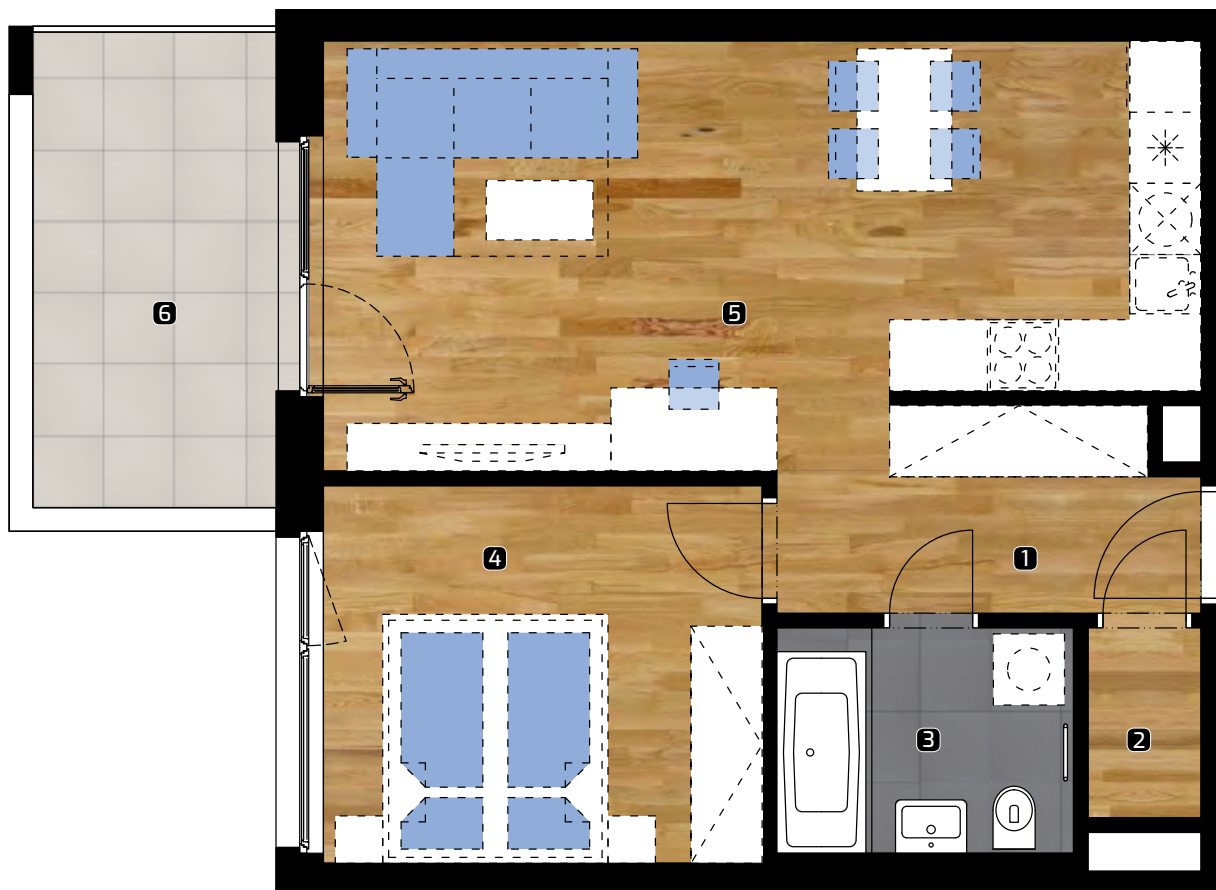

ALBELLI REZIDENCIA

Alvinczyho / Bellova
Košice

Výmera bytu:

1	zádverie	5,60 m ²
2	komora	1,60 m ²
3	kúpeľňa	4,85 m ²
4	spálňa	11,80 m ²
5	obývacia izba	25,30 m ²

Celkom 49,15 m²

6 balkón 8,65 m²

Plocha spolu* 57,80 m²

PLOCHA*

57,80 m²

PODLAŽIE

5. NP

Orientácia objektu v areáli

Pozícia bytu na podlaží Sekcia B / 5.NP