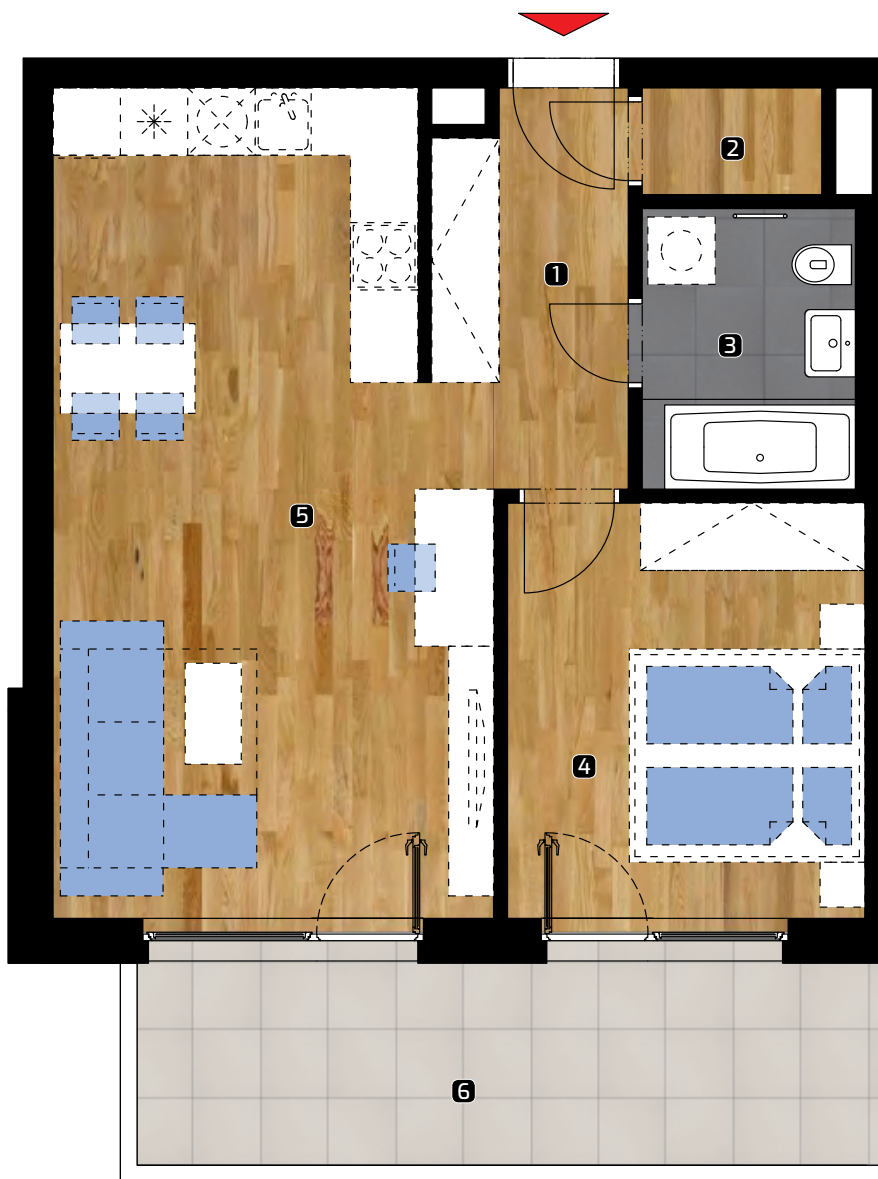

ALBELLI REZIDENCIA

Alvinczyho / Bellova
Košice

Výmera bytu:

1	zádverie	5,60 m ²
2	komora	1,60 m ²
3	kúpeľňa	4,85 m ²
4	spálňa	12,05 m ²
5	obývacia izba	27,60 m ²

Celkom 51,70 m²

6 balkón 12,80 m²

Plocha spolu* 64,50 m²

PLOCHA*

64,50 m²

PODLAŽIE

4. NP

0 1 2 3 4 5m

Orientácia objektu v areáli

Pozícia bytu na podlaží Sekcia C / 4.NP