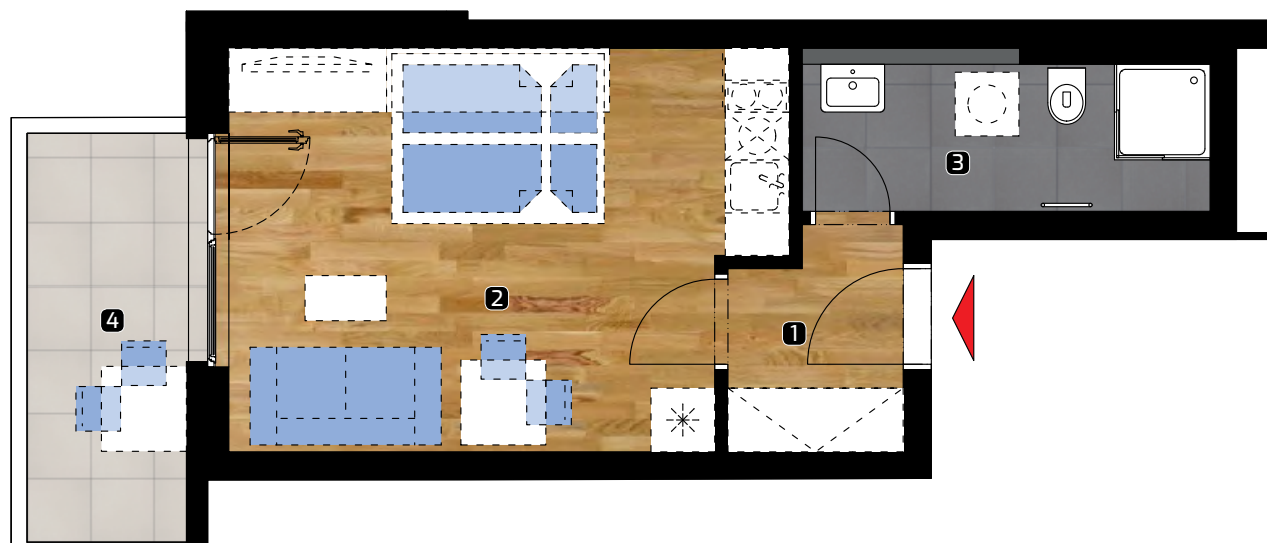

ALBELLI REZIDENCIA

Alvinczyho / Bellova
Košice

Výmera bytu:

1	zádverie	3,45 m²
2	obývacia izba	19,00 m²
3	kúpeľňa	5,35 m²

Celkom 27,80 m²

4 balkón 6,25 m²

Plocha spolu* 34,05 m²

* Plocha bytu vrátane vonkajších plôch (balkónov, lodžii, terás)

© 1.2.2022

Všetky informácie v tomto dokumente majú iba všeobecnú informatívnu povahu a slúžia len na marketigové účely.

CTR Alvinczy s.r.o.

Štúrova 27, 040 01 Košice

✉ info@albelli.sk

☎ +421 905 252 252

www.albelli.sk

BYT

2505

DISPOZÍCIA

1+kk

PLOCHA*

34,05 m²

PODLAŽIE

5. NP