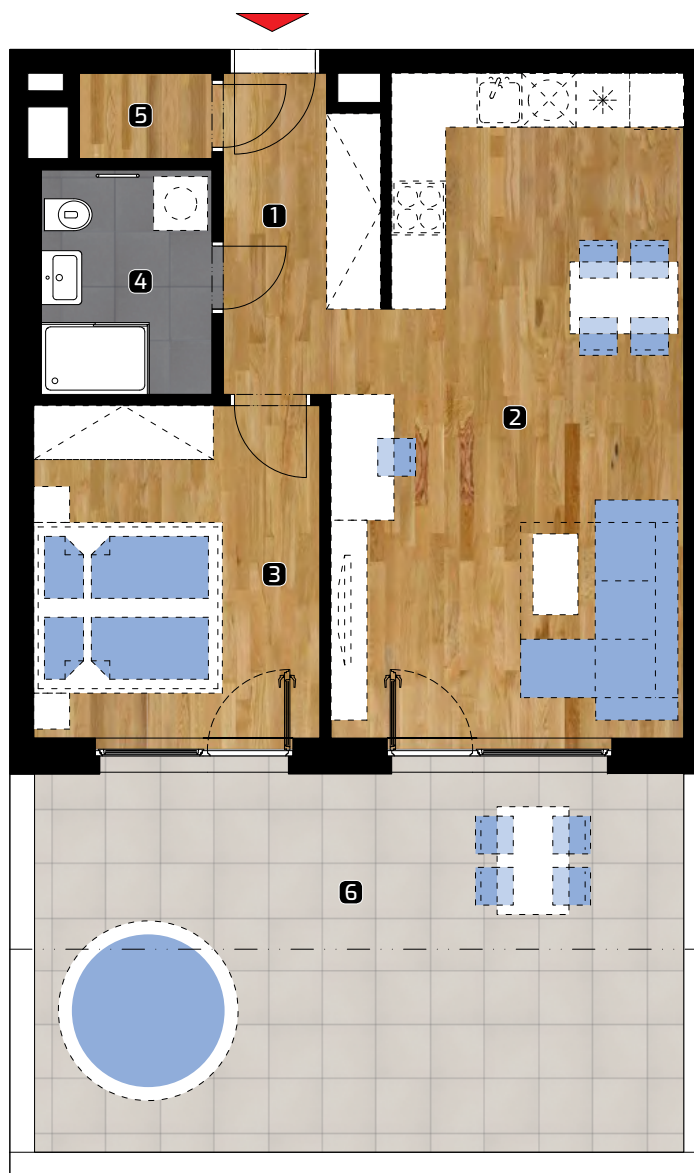

DISPOZÍCIA

2+kk

PLOCHA\*

82,79 m<sup>2</sup>

PODLAŽIE

2. NP

## Orientácia objektu v areáli