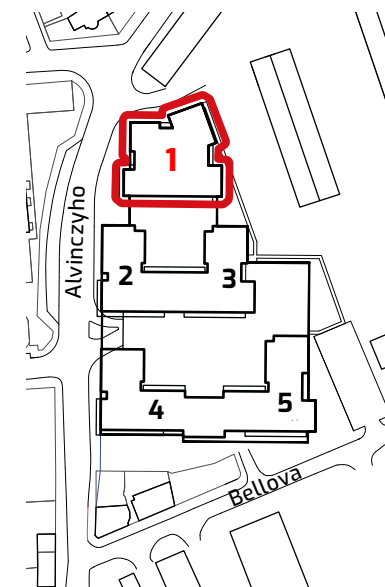

ALBELLI REZIDENCIA

Alvinczyho / Bellova
Košice

Výmera bytu:

1	zádverie	8,00 m ²
2	kúpeľňa	4,94 m ²
3	WC	1,97 m ²
4	spálňa	13,04 m ²
5	izba	11,77 m ²
6	obývacia izba	35,40 m ²
7	komora	1,96 m ²

Celkom 77,08 m²

8 balkón 24,00 m²

Plocha spolu* 101,08 m²

* Plocha bytu vrátane vonkajších plôch
(balkónov, lodžii, terás)

© 27.1.2021

Všetky informácie v tomto dokumente
majú iba všeobecnú informatívnu povahu
a slúžia len na marketigové účely.

3+kk

PLOCHA*

101,08 m²

PODLAŽIE

8. NP

0 1 2 3 4 5m

Orientácia objektu v areáli

Pozícia bytu na podlaží Sekcia 1 / 8. NP