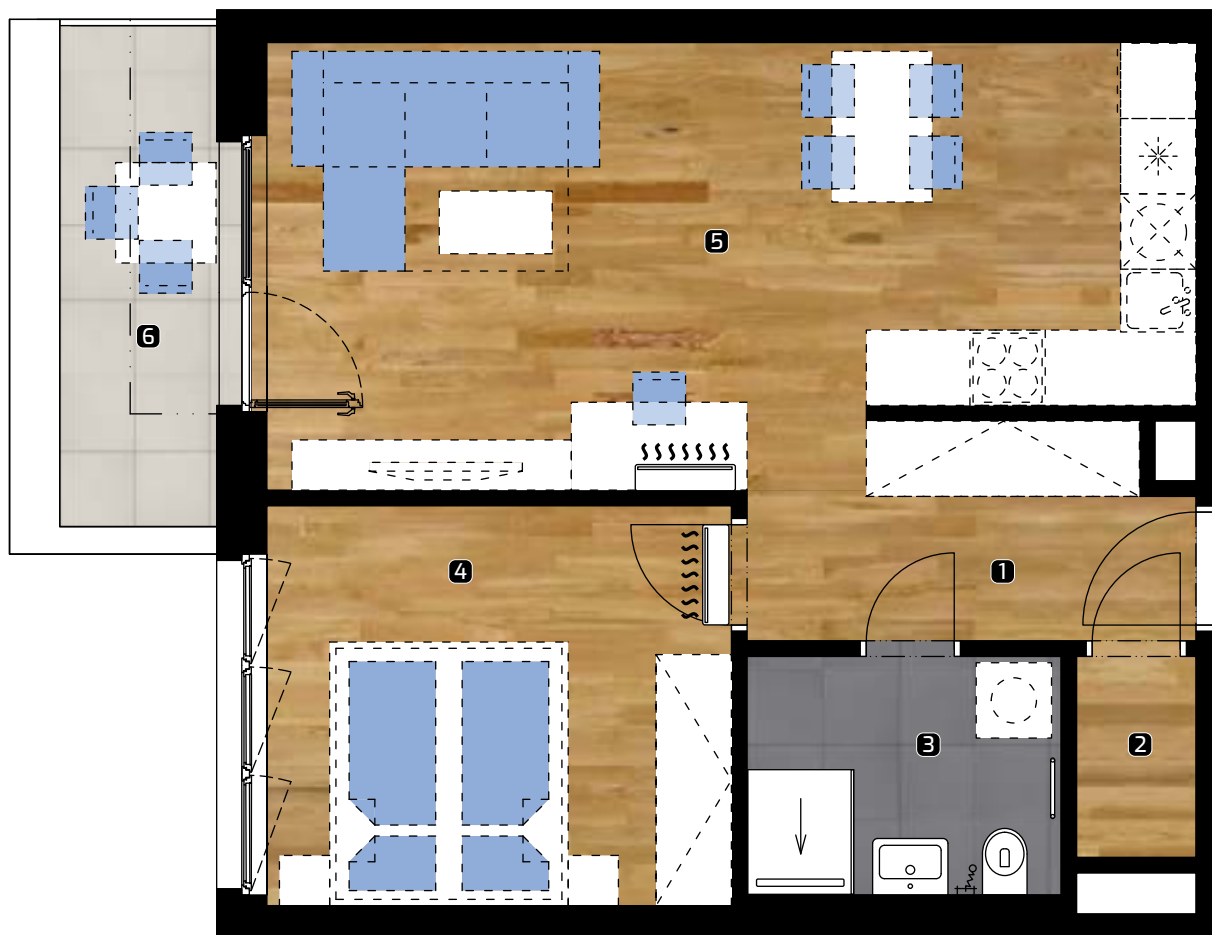

ALBELLI REZIDENCIA

Alvinczyho / Bellova
Košice

Výmera bytu:

1	zádverie	5,54 m ²
2	komora	1,61 m ²
3	kúpeľňa/WC	4,65 m ²
4	spálňa	11,96 m ²
5	obývacia izba	24,92 m ²
Celkom	48,30 m²	
6	balkón	6,03 m ²
Plocha spolu*	54,33 m²	

PLOCHA*

54,33 m²

PODLAŽIE

12. NP

0 1 2 3 4 5 m

Orientácia objektu v areáli

Pozícia bytu na podlaží Sekcia 1 / 12.NP