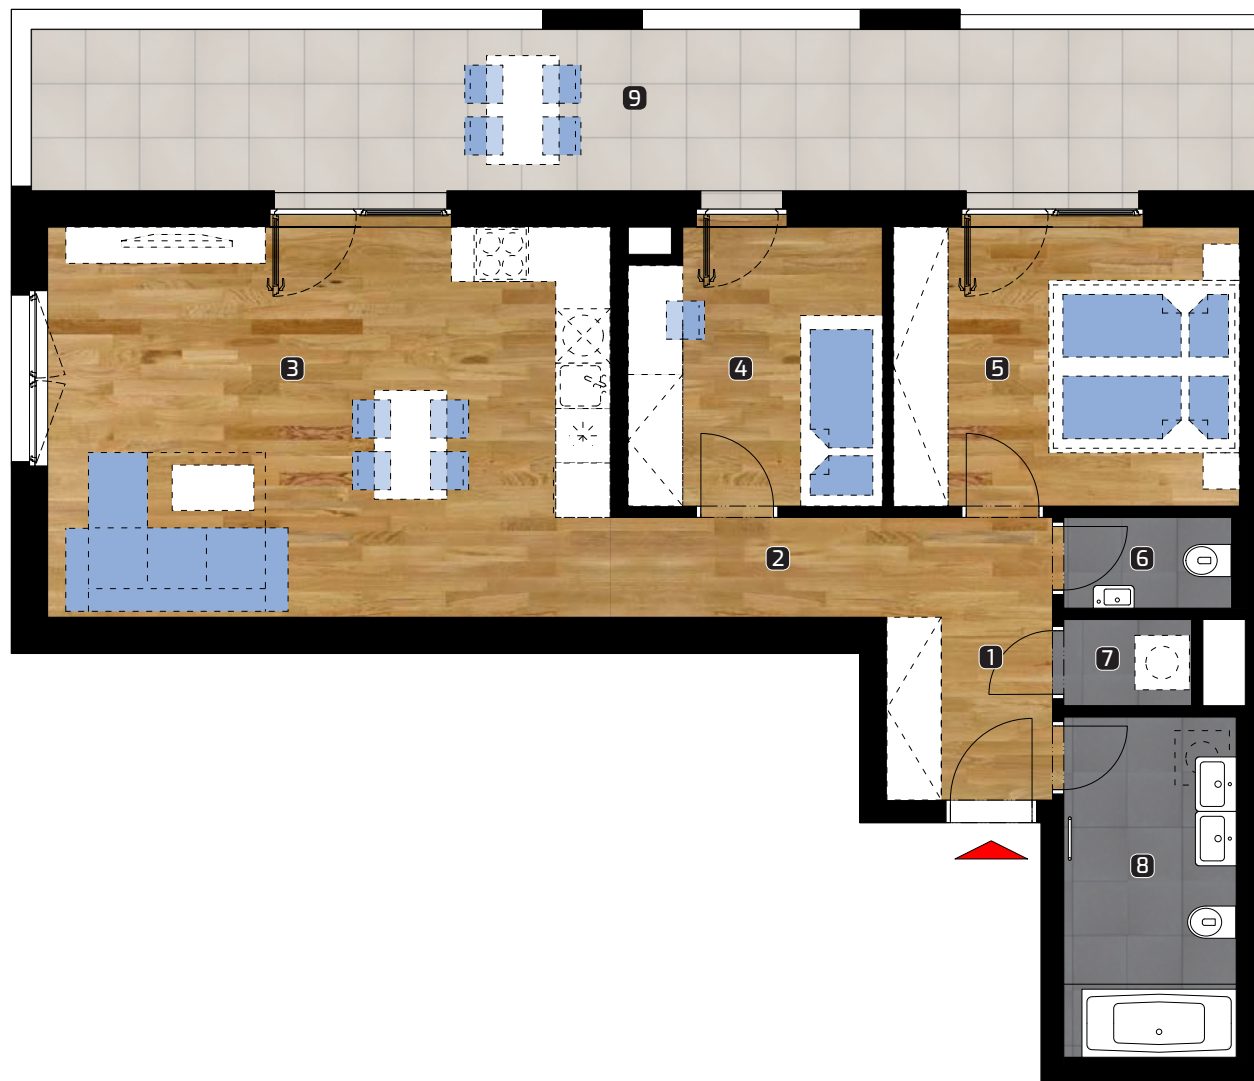

ALBELLI REZIDENCIA

Alvinczyho / Bellova
Košice

Výmera bytu:

1	zádverie	3,83 m ²
2	chodba	5,63 m ²
3	obývacia izba	26,92 m ²
4	izba	8,63 m ²
5	spálňa	12,07 m ²
6	WC	1,76 m ²
7	komora	1,39 m ²
8	kúpeľňa	6,80 m ²

Celkom 67,03 m²

9 balkón 25,05 m²

Plocha spolu* 92,08 m²

* Plocha bytu vrátane vonkajších plôch (balkónov, lodžii, terás)

© 27.1.2021

Všetky informácie v tomto dokumente majú iba všeobecnú informatívnu povahu a slúžia len na marketigové účely.

3+kk

PLOCHA*

92,08 m²

PODLAŽIE

9. NP

Orientácia objektu v areáli

Pozícia bytu na podlaží Sekcia 1 / 9. NP