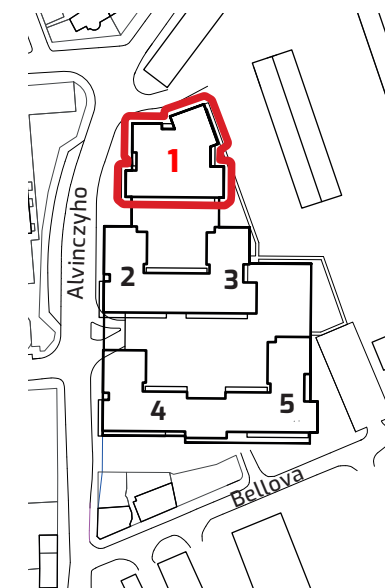

ALBELLI REZIDENCIA

Alvinczyho / Bellova
Košice

Výmera bytu:

1	zádverie	3,83 m ²
2	chodba	5,63 m ²
3	obývacia izba	26,92 m ²
4	izba	8,63 m ²
5	spálňa	12,07 m ²
6	WC	1,76 m ²
7	komora	1,39 m ²
8	kúpeľňa	6,80 m ²

Celkom 67,03 m²

9 balkón 25,05 m²

Plocha spolu* 92,08 m²

* Plocha bytu vrátane vonkajších plôch (balkónov, lodžii, terás)

© 27.1.2021

Všetky informácie v tomto dokumente majú iba všeobecnú informatívnu povahu a slúžia len na marketigové účely.

3+kk

PLOCHA*

92,08 m²

PODLAŽIE

9. NP

Orientácia objektu v areáli

Pozícia bytu na podlaží Sekcia 1 / 9. NP