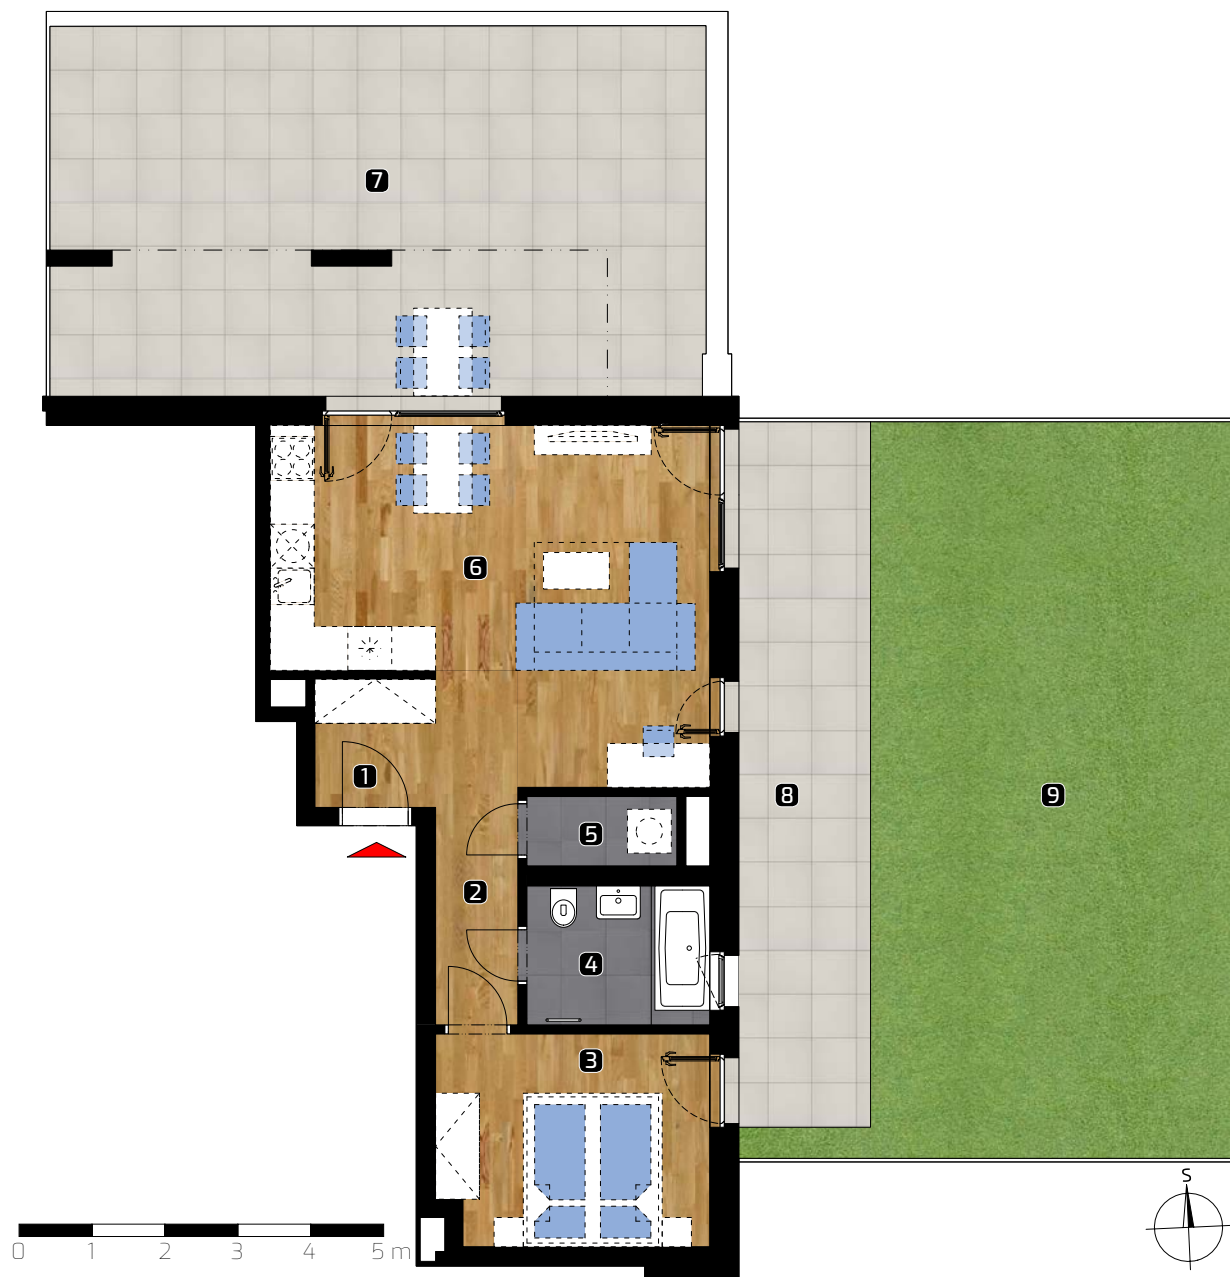

## Výmera bytu:

1	zádverie	2,90 m <sup>2</sup>
2	chodba	3,65 m <sup>2</sup>
3	spálňa	10,97 m <sup>2</sup>
4	kúpeľňa	4,70 m <sup>2</sup>
5	komora	2,12 m <sup>2</sup>
6	obývacia izba	26,82 m <sup>2</sup>
<b>Celkom</b>		<b>51,16 m<sup>2</sup></b>
7	terasa	37,14 m <sup>2</sup>
8	terasa	18,36 m <sup>2</sup>
9	predzáhradka	54,01 m <sup>2</sup>

**Plocha spolu\*** 160,67 m<sup>2</sup>

\* Plocha bytu vrátane vonkajších plôch  
(balkónov, lodží, terás)

© 25.4.2023

Všetky informácie v tomto dokumente  
majú iba všeobecnú informatívnu povahu  
a slúžia len na marketigové účely.

2+kk

PLOCHA\* 160,67 m<sup>2</sup>

PODLAŽIE

3. NP