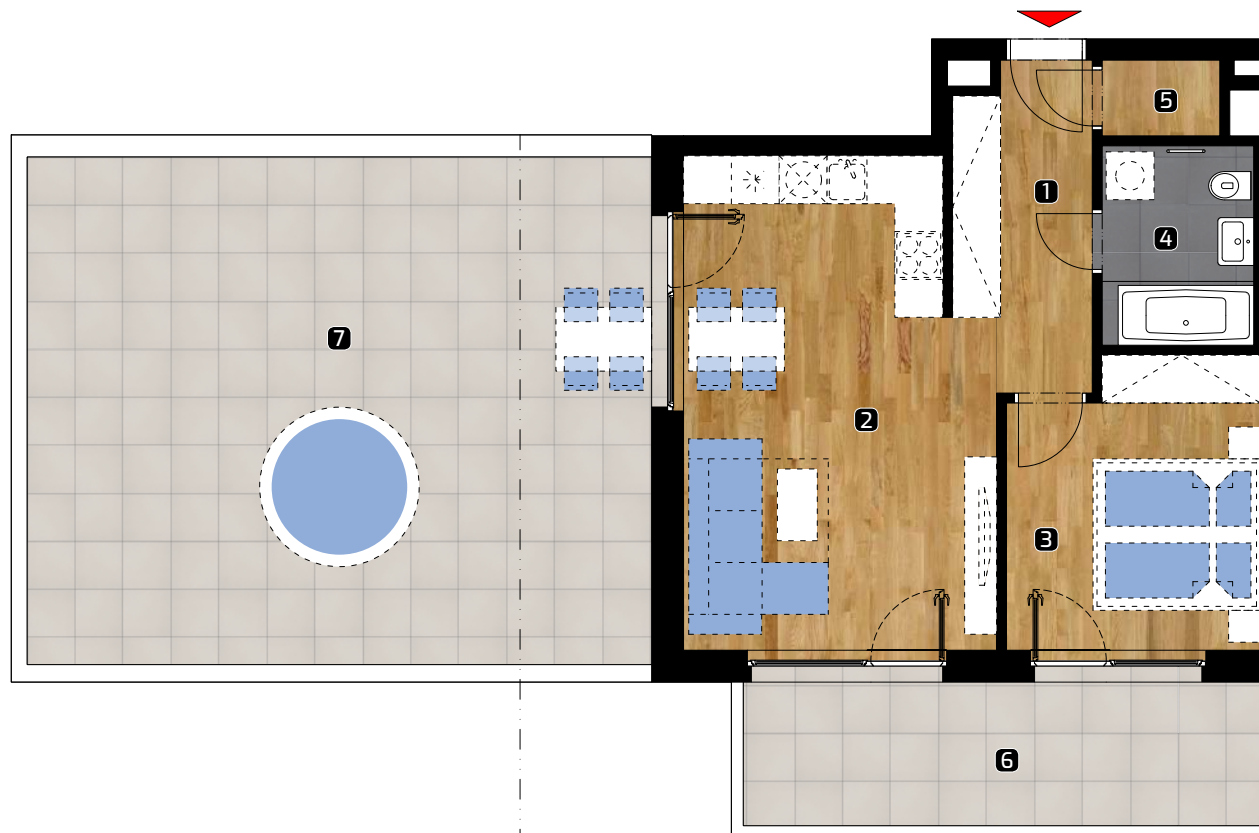

ALBELLI REZIDENCIA

Alvinczyho / Bellova
Košice

Výmera bytu:

1	zádverie	6,60 m ²
2	obývacia izba	23,66 m ²
3	spálňa	11,52 m ²
4	kúpeľňa	4,69 m ²
5	komora	1,44 m ²
Celkom		47,91 m²
6	balkón	13,14 m ²
7	terasa	50,80 m ²

Plocha spolu* 111,85 m²

* Plocha bytu vrátane vonkajších plôch (balkónov, lodžii, terás)

© 20.4.2021

Všetky informácie v tomto dokumente majú iba všeobecnú informatívnu povahu a slúžia len na marketigové účely.

DISPOZÍCIA

2+kk

PLOCHA*

111,85 m²

PODLAŽIE

6. NP

Orientácia objektu v areáli

Pozícia bytu na podlaží Sekcia 5 / 6. NP